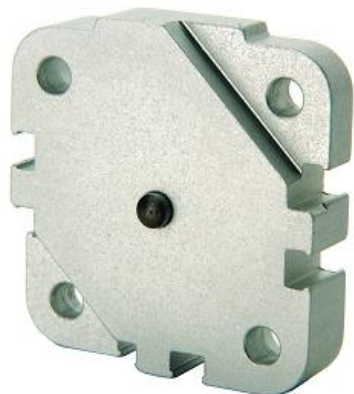

## Bride intermédiaire - Mod. DC

Code de produit: DC-31-100

Date de création de la fiche technique : 26/05/26

Vérifiez le document le plus récent en ligne [cliquez ici](#)

### ■ DONNÉES TECHNIQUES

Mod.	DC-31-100
------	-----------

## Bride intermédiaire - Mod. DC

Code de produit: DC-31-100

### DIMENSIONS

<b>B (mm)</b>	19.5
<b>H (mm)</b>	66.5
<b>Course max. totale (mm)</b>	800