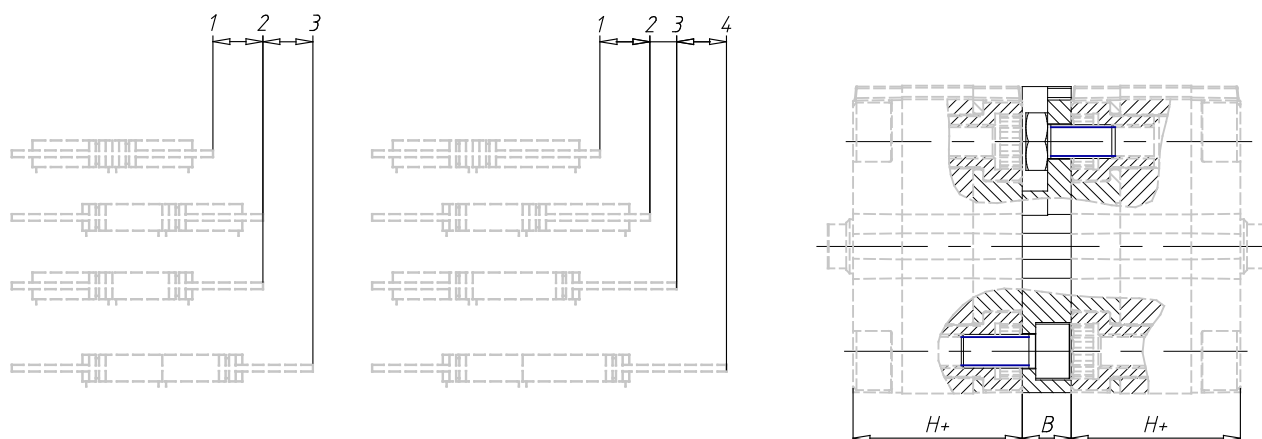

## Bride intermédiaire - Mod. DC

Code de produit: DC-31-100

Date de création de la fiche technique : 26/05/26

Vérifiez le document le plus récent en ligne [cliquez ici](#)

### ■ DONNÉES TECHNIQUES

Mod.	DC-31-100
------	-----------

## Bride intermédiaire - Mod. DC

Code de produit: DC-31-100

### DIMENSIONS

<b>B (mm)</b>	19.5
<b>H (mm)</b>	66.5
<b>Course max. totale (mm)</b>	800