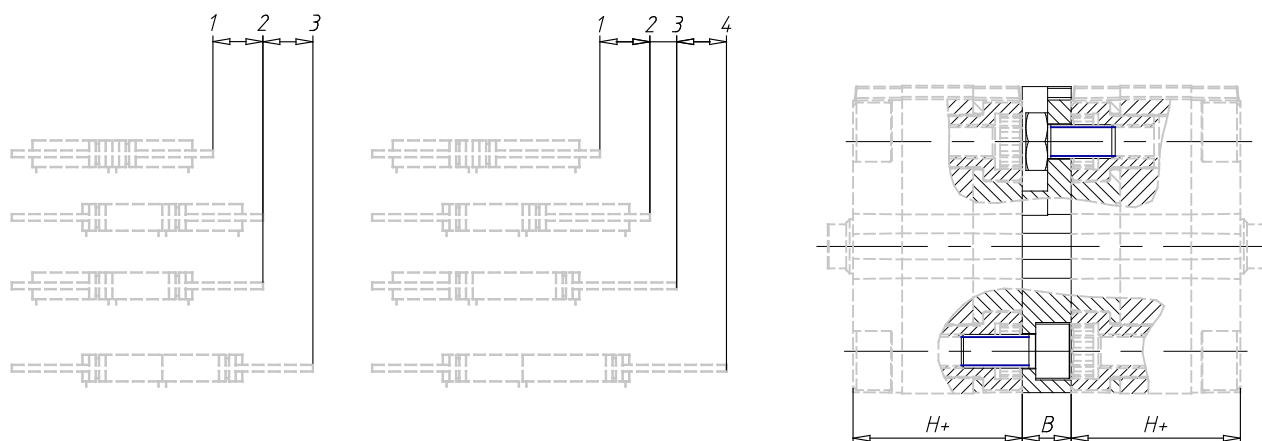

Bride intermédiaire - Mod. DC

Code de produit: DC-31-12-16

Date de création de la fiche technique : 21/05/26

Vérifiez le document le plus récent en ligne [cliquez ici](#)

■ DONNÉES TECHNIQUES

Mod.	DC-31-12-16
------	-------------

Bride intermédiaire - Mod. DC

Code de produit: DC-31-12-16

DIMENSIONS

B (mm)	12.5
H (mm)	38.0
Course max. totale (mm)	400