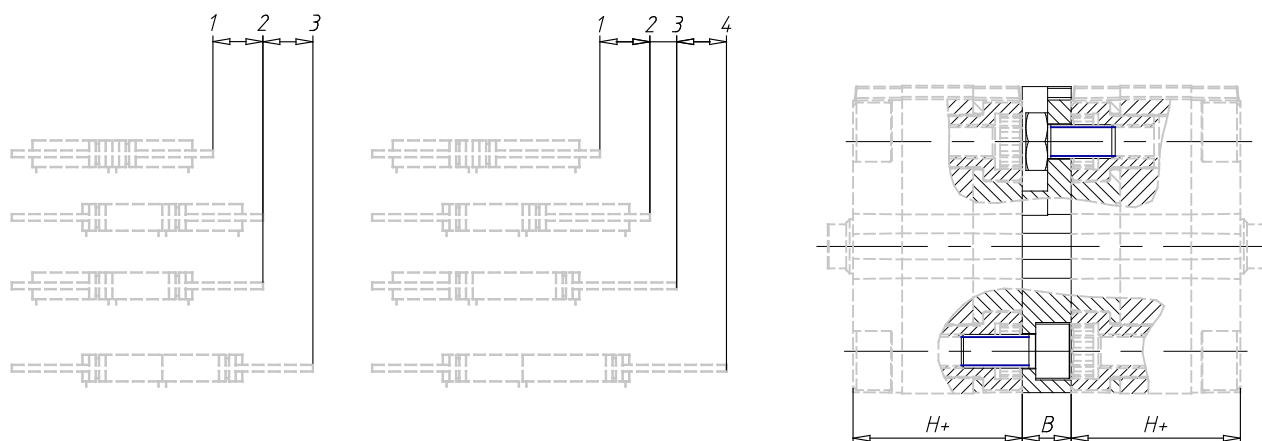

Bride intermédiaire - Mod. DC

Code de produit: DC-31-20

Date de création de la fiche technique : 21/05/26

Vérifiez le document le plus récent en ligne [cliquez ici](#)

■ DONNÉES TECHNIQUES

Mod.	DC-31-20
------	----------

Bride intermédiaire - Mod. DC

Code de produit: DC-31-20

DIMENSIONS

B (mm)	12.5
H (mm)	38.0
Course max. totale (mm)	400