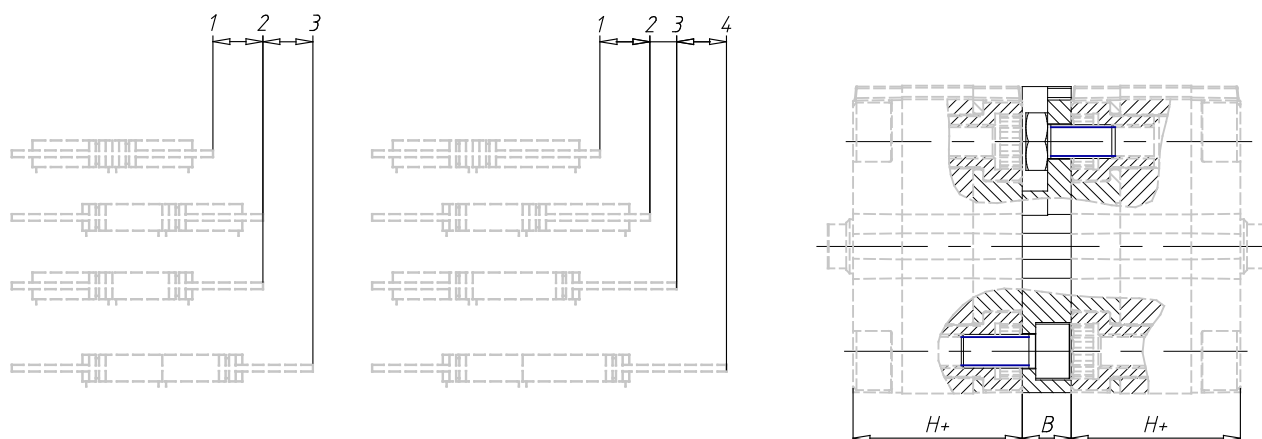

## Bride intermédiaire - Mod. DC

Code de produit: DC-31-25

Date de création de la fiche technique : 21/05/26

Vérifiez le document le plus récent en ligne [cliquez ici](#)

### ■ DONNÉES TECHNIQUES

Mod.	DC-31-25
------	----------

## Bride intermédiaire - Mod. DC

Code de produit: DC-31-25

### DIMENSIONS

<b>B (mm)</b>	13.0
<b>H (mm)</b>	39.5
<b>Course max. totale (mm)</b>	400