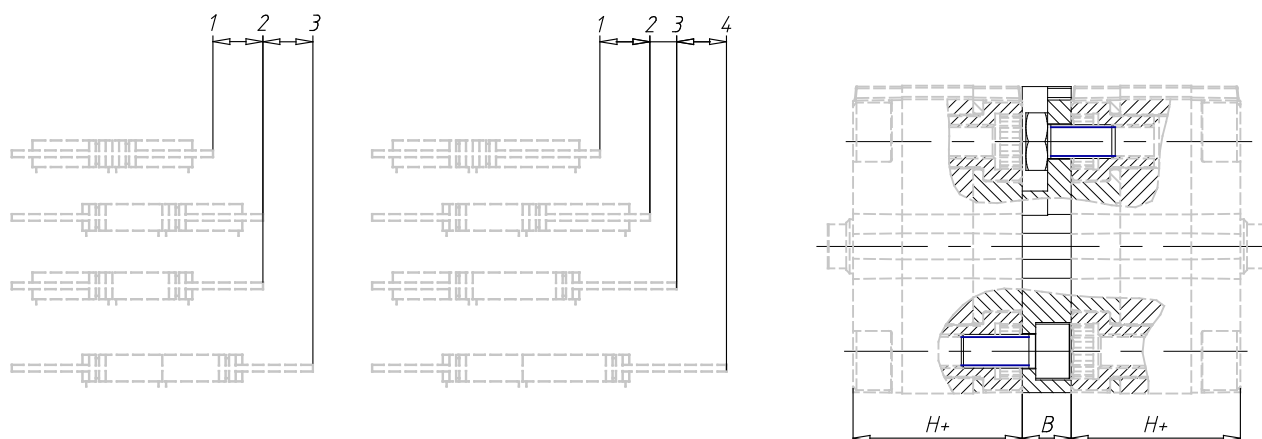

## Bride intermédiaire - Mod. DC

Code de produit: DC-31-32

Date de création de la fiche technique : 21/05/26

Vérifiez le document le plus récent en ligne [cliquez ici](#)

## Bride intermédiaire - Mod. DC

Code de produit: DC-31-32

### DIMENSIONS

<b>B (mm)</b>	14.5
<b>H (mm)</b>	44.5
<b>Course max. totale (mm)</b>	600