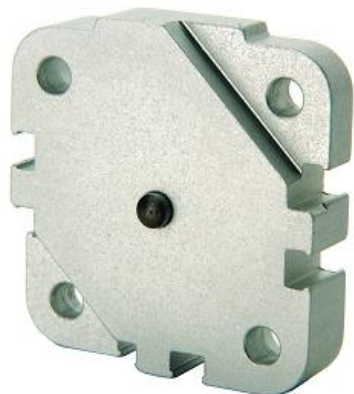

## Bride intermédiaire - Mod. DC

Code de produit: DC-31-32

Date de création de la fiche technique : 21/05/26

Vérifiez le document le plus récent en ligne [cliquez ici](#)

### ■ DONNÉES TECHNIQUES

Mod.	DC-31-32
------	----------

## Bride intermédiaire - Mod. DC

Code de produit: DC-31-32

### DIMENSIONS

<b>B (mm)</b>	14.5
<b>H (mm)</b>	44.5
<b>Course max. totale (mm)</b>	600