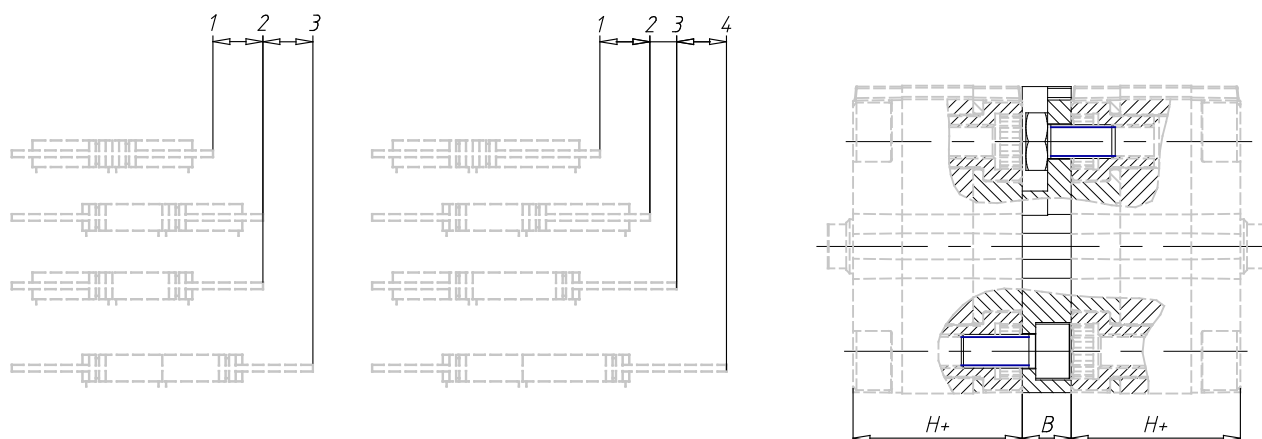

Bride intermédiaire - Mod. DC

Code de produit: DC-31-40

Date de création de la fiche technique : 21/05/26

Vérifiez le document le plus récent en ligne [cliquez ici](#)

■ DONNÉES TECHNIQUES

Mod.	DC-31-40
------	----------

Bride intermédiaire - Mod. DC

Code de produit: DC-31-40

DIMENSIONS

B (mm)	14.5
H (mm)	45.5
Course max. totale (mm)	600