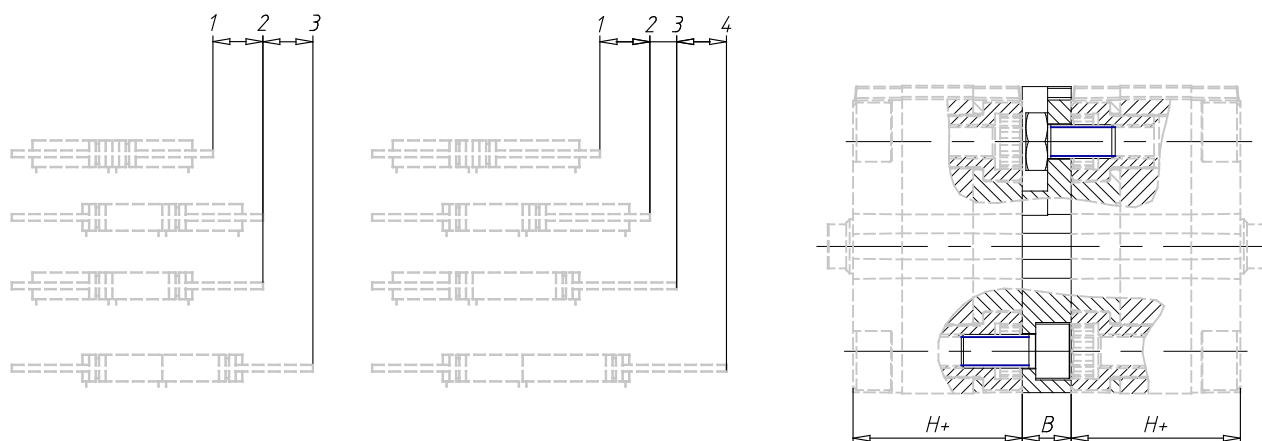

Bride intermédiaire - Mod. DC

Code de produit: DC-31-50

Date de création de la fiche technique : 21/05/26

Vérifiez le document le plus récent en ligne [cliquez ici](#)

■ DONNÉES TECHNIQUES

Mod.	DC-31-50
------	----------

Bride intermédiaire - Mod. DC

Code de produit: DC-31-50

DIMENSIONS

B (mm)	14.5
H (mm)	45.5
Course max. totale (mm)	600