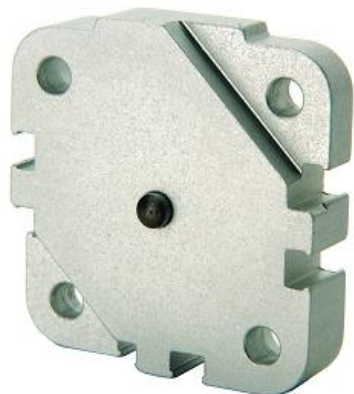

Bride intermédiaire - Mod. DC

Code de produit: DC-31-50

Date de création de la fiche technique : 21/05/26

Vérifiez le document le plus récent en ligne [cliquez ici](#)

■ DONNÉES TECHNIQUES

Mod.	DC-31-50
------	----------

Bride intermédiaire - Mod. DC

Code de produit: DC-31-50

DIMENSIONS

B (mm)	14.5
H (mm)	45.5
Course max. totale (mm)	600