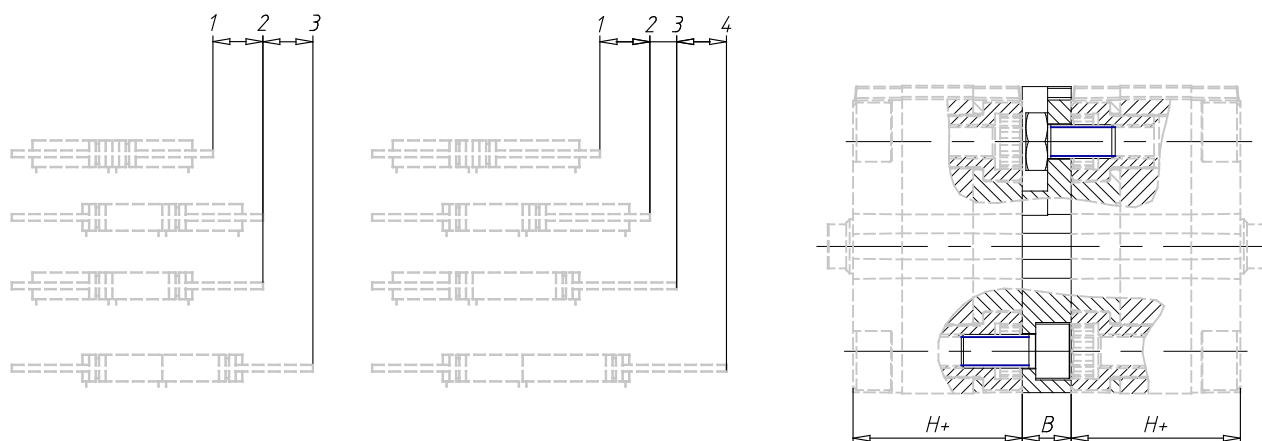

Bride intermédiaire - Mod. DC

Code de produit: DC-31-63

Date de création de la fiche technique : 21/05/26

Vérifiez le document le plus récent en ligne [cliquez ici](#)

■ DONNÉES TECHNIQUES

| | |
|------|----------|
| Mod. | DC-31-63 |
|------|----------|

Bride intermédiaire - Mod. DC

Code de produit: DC-31-63

DIMENSIONS

| | |
|--------------------------------|------|
| B (mm) | 14.5 |
| H (mm) | 50.0 |
| Course max. totale (mm) | 600 |