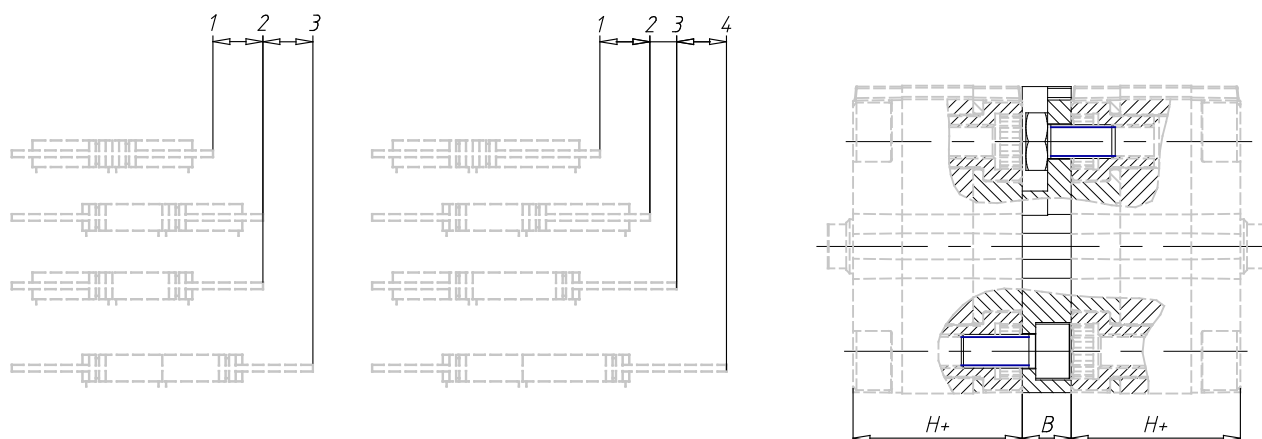

## Bride intermédiaire - Mod. DC

Code de produit: DC-31-80

Date de création de la fiche technique : 21/05/26

Vérifiez le document le plus récent en ligne [cliquez ici](#)

## Bride intermédiaire - Mod. DC

Code de produit: DC-31-80

### DIMENSIONS

<b>B (mm)</b>	16.5
<b>H (mm)</b>	56.0
<b>Course max. totale (mm)</b>	800