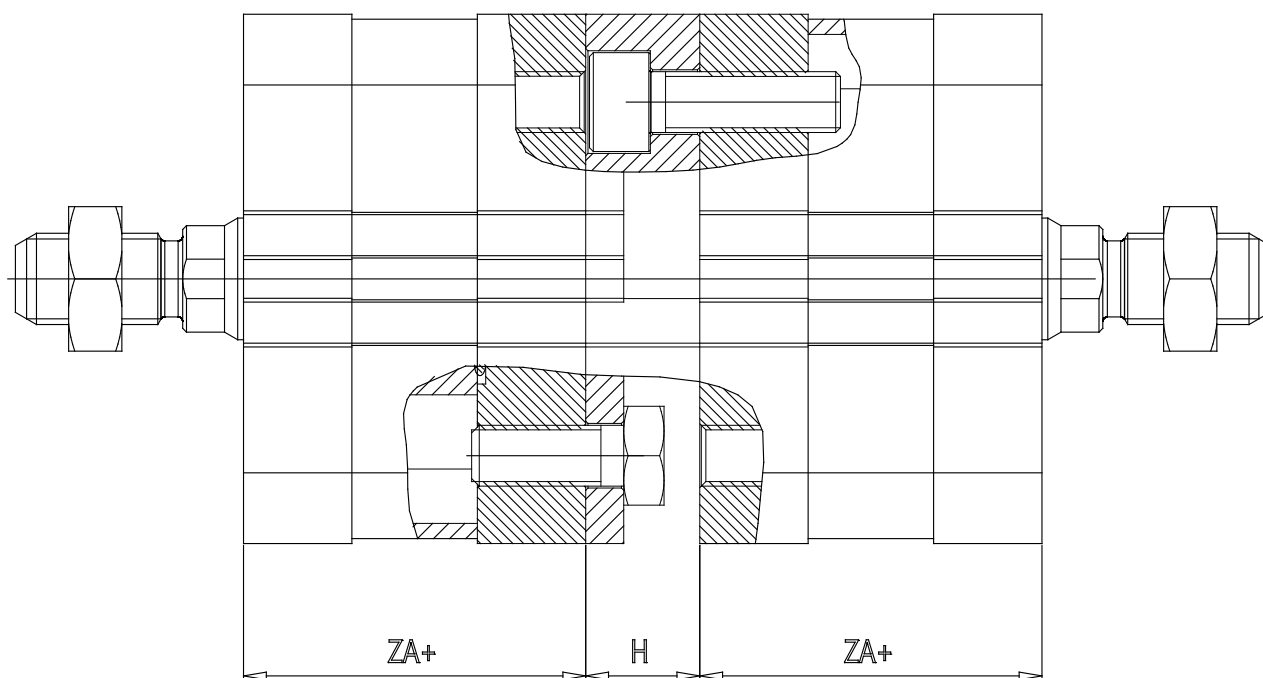

Bride - Mod. DC-32

Code de produit: DC-32-25

Date de création de la fiche technique : 22/05/26

Vérifiez le document le plus récent en ligne [cliquez ici](#)

■ DONNÉES TECHNIQUES

Mod.	DC-32-25
------	----------

Bride - Mod. DC-32

Code de produit: DC-32-25

DIMENSIONS

ZA+ (mm)	38.8
H (mm)	13.0