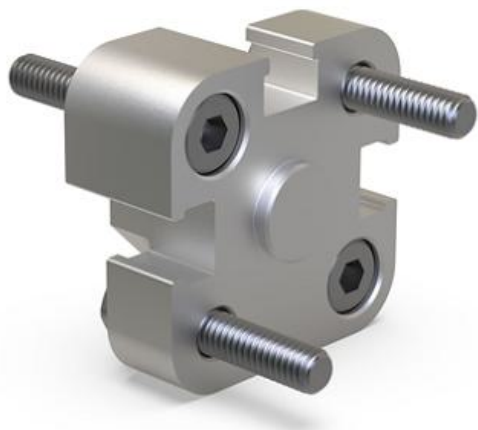

Bride - Mod. DC-32

Code de produit: DC-32-25

Date de création de la fiche technique : 22/05/26

Vérifiez le document le plus récent en ligne [cliquez ici](#)

■ DONNÉES TECHNIQUES

Mod.	DC-32-25
------	----------

Bride - Mod. DC-32

Code de produit: DC-32-25

DIMENSIONS

ZA+ (mm)	38.8
H (mm)	13.0