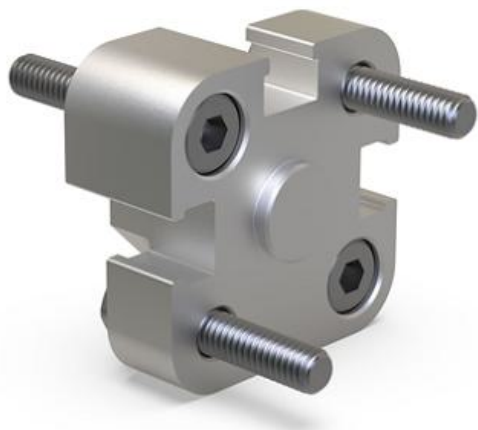

Bride - Mod. DC-32

Code de produit: DC-32-32

Date de création de la fiche technique : 22/05/26

Vérifiez le document le plus récent en ligne [cliquez ici](#)

■ DONNÉES TECHNIQUES

Mod.	DC-32-32
------	----------

Bride - Mod. DC-32

Code de produit: DC-32-32

DIMENSIONS

ZA+ (mm)	44.0
H (mm)	15.0