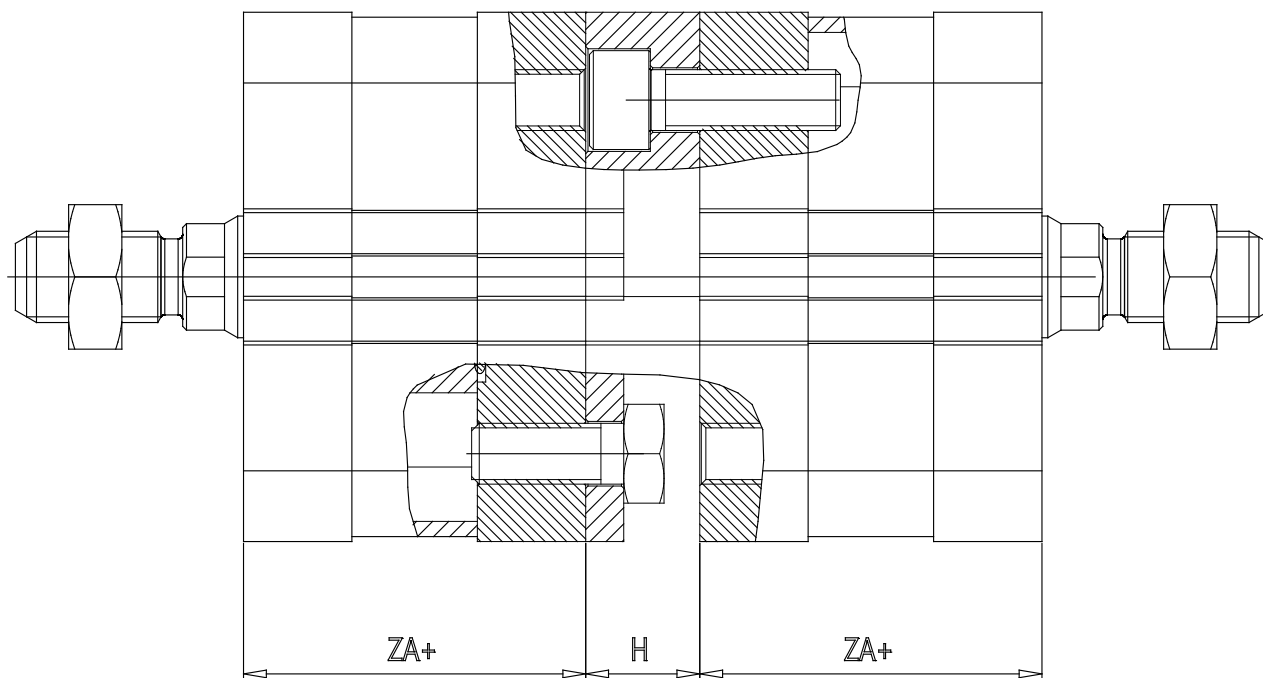

Bride - Mod. DC-32

Code de produit: DC-32-32

Date de création de la fiche technique : 22/05/26

Vérifiez le document le plus récent en ligne [cliquez ici](#)

■ DONNÉES TECHNIQUES

Mod.	DC-32-32
------	----------

Bride - Mod. DC-32

Code de produit: DC-32-32

DIMENSIONS

ZA+ (mm)	44.0
H (mm)	15.0