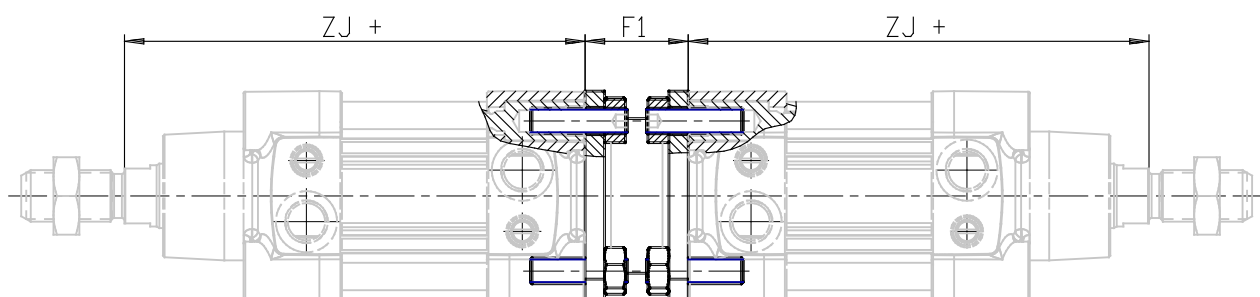

Bride - Mod. DC-63

Code de produit: DC-63-63

Date de création de la fiche technique : 21/05/26

Vérifiez le document le plus récent en ligne [cliquez ici](#)

■ DONNÉES TECHNIQUES

Mod.	DC-63-63
------	----------

Bride - Mod. DC-63

Code de produit: DC-63-63

DIMENSIONS

F1 (F1 / mm)	28
ZJ (ZJ / mm)	158
PESO (Poids / g)	340
CORSAMAXTOTALE (Course maximale / mm)	700
COPPIASERRAGGIO (Force de couple / Nm)	10
A (A / mm)	75
B (B / mm)	56.5
C (C / mm)	49.0
D (Ø D / mm)	8.5
E (E / mm)	6
F (Ø F / mm)	60
G (Ø G / mm)	35
H (Ø H / mm)	45
I (I / mm)	5.5
J (J / mm)	3.0
L (L / mm)	30
M (Ø M / mm)	15.0
N (N / mm)	13
O (O / mm)	6.5