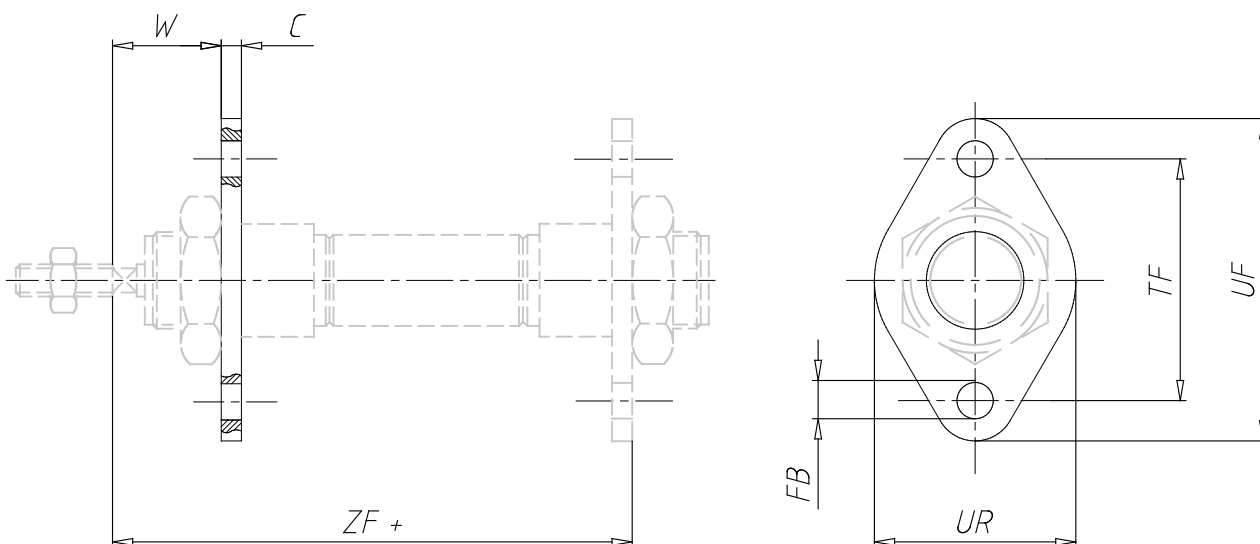

## Brides - Mod. E

Code de produit: E-12-16

Date de création de la fiche technique : 22/05/26

Vérifiez le document le plus récent en ligne [cliquez ici](#)

### ■ DONNÉES TECHNIQUES

|        |         |
|--------|---------|
| Modèle | E-12-16 |
|--------|---------|

### DIMENSIONS

|                |      |
|----------------|------|
| <b>C (mm)</b>  | 3.0  |
| <b>FB (mm)</b> | 5.5  |
| <b>TF (mm)</b> | 40   |
| <b>UR (mm)</b> | 30   |
| <b>UF (mm)</b> | 53   |
| <b>W (mm)</b>  | 19.0 |
| <b>ZF (mm)</b> | 75.0 |