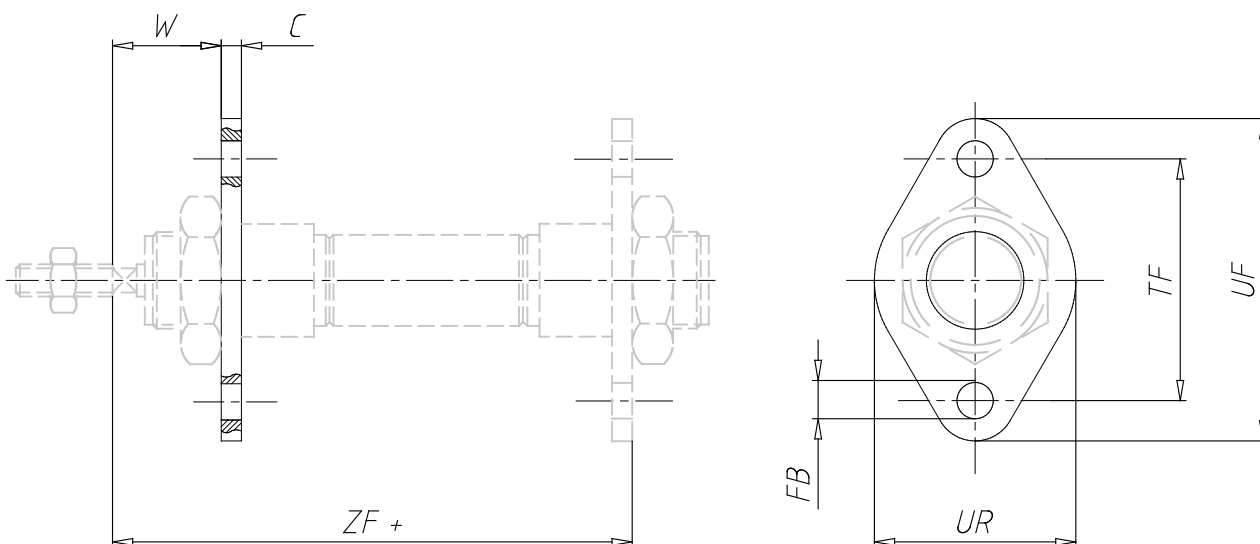

## Brides - Mod. E

Code de produit: E-20-25

Date de création de la fiche technique : 22/05/26

Vérifiez le document le plus récent en ligne [cliquez ici](#)

### ■ DONNÉES TECHNIQUES

Modèle	E-20-25
--------	---------

### DIMENSIONS

<b>C (mm)</b>	4.0
<b>FB (mm)</b>	6.6
<b>TF (mm)</b>	50
<b>UR (mm)</b>	40
<b>UF (mm)</b>	66
<b>W (mm)</b>	20.0
<b>ZF (mm)</b>	96.0