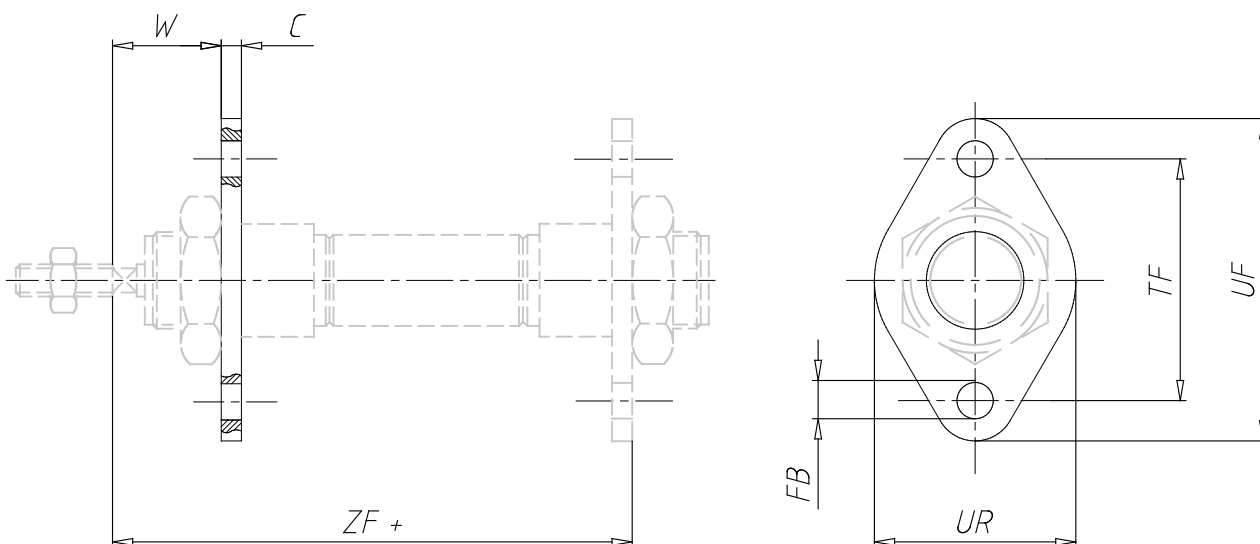

Brides - Mod. E

Code de produit: E-24-32

Date de création de la fiche technique : 22/05/26

Vérifiez le document le plus récent en ligne [cliquez ici](#)

■ DONNÉES TECHNIQUES

Modèle	E-24-32
--------	---------

Brides - Mod. E

Code de produit: E-24-32

DIMENSIONS

C (mm)	5.0
FB (mm)	6.6
TF (mm)	52
UR (mm)	50
UF (mm)	68
W (mm)	23.0
ZF (mm)	102.0