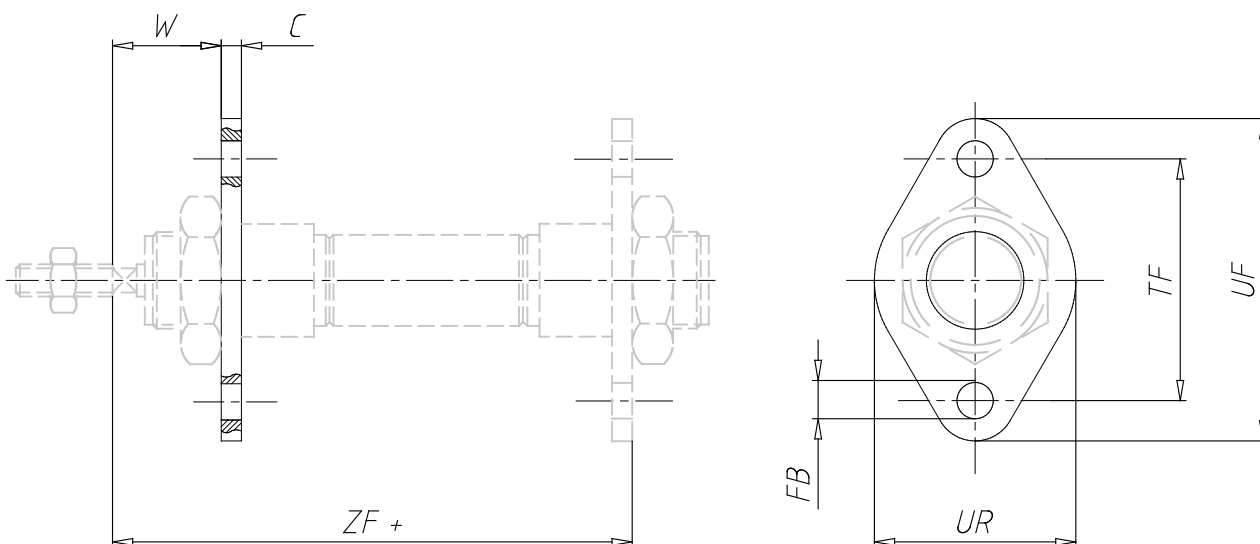

Brides - Mod. E

Code de produit: E-8-10

Date de création de la fiche technique : 22/05/26

Vérifiez le document le plus récent en ligne [cliquez ici](#)

■ DONNÉES TECHNIQUES

Modèle	E-8-10
--------	--------

Brides - Mod. E

Code de produit: E-8-10

DIMENSIONS

C (mm)	2.5
FB (mm)	4.5
TF (mm)	30
UR (mm)	25
UF (mm)	40
W (mm)	13.5
ZF (mm)	64.5