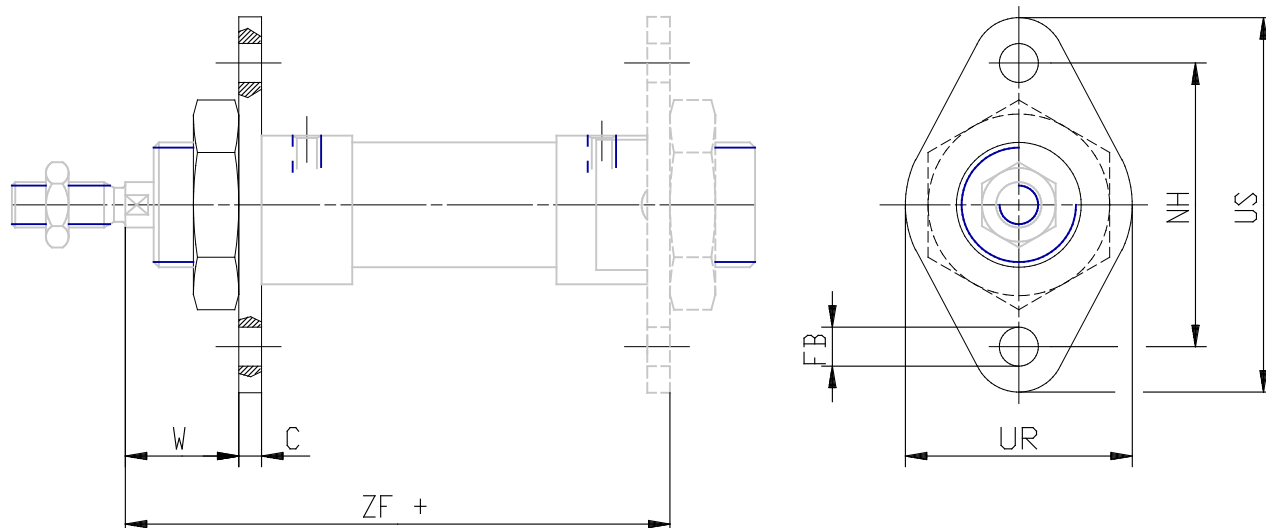

Bride avant/arrière - Mod. E

Code de produit: E-94-12-16

Date de création de la fiche technique : 22/05/26

Vérifiez le document le plus récent en ligne [cliquez ici](#)

■ DONNÉES TECHNIQUES

Mod.	E-94-12-16
------	------------

Bride avant/arrière - Mod. E

Code de produit: E-94-12-16

DIMENSIONS

Ø FB (mm)	5.5
C (mm)	3
TF (mm)	40
UF (mm)	53
W (mm)	19
UR (mm)	30
ZF (mm)	81.0