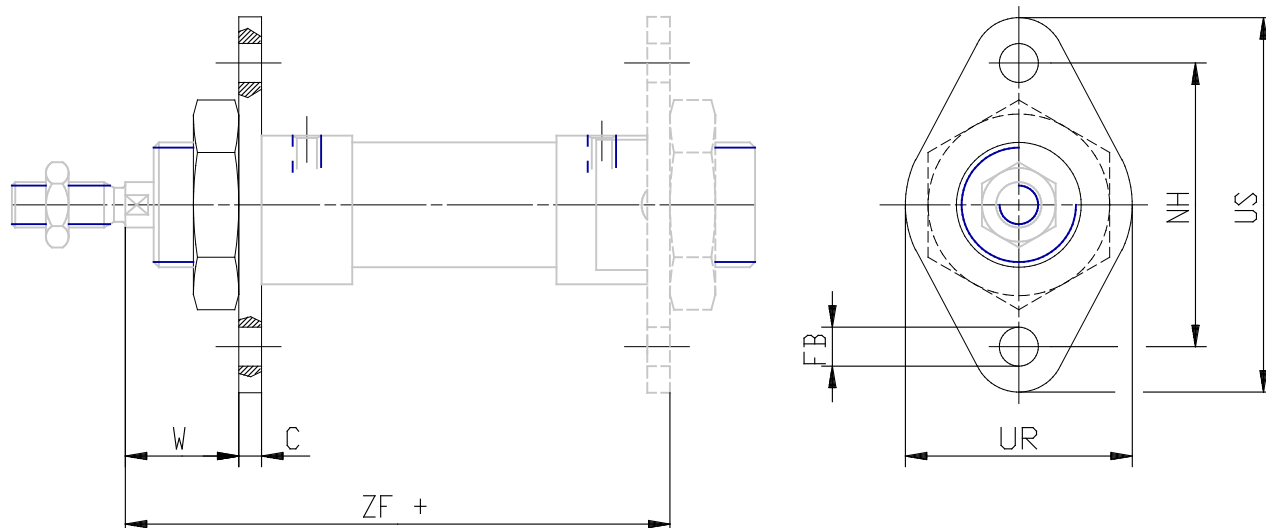

Bride avant/arrière - Mod. E

Code de produit: E-94-20-25

Date de création de la fiche technique : 22/05/26

Vérifiez le document le plus récent en ligne [cliquez ici](#)

■ DONNÉES TECHNIQUES

Mod.	E-94-20-25
------	------------

Bride avant/arrière - Mod. E

Code de produit: E-94-20-25

DIMENSIONS

Ø FB (mm)	6.6
C (mm)	4
TF (mm)	50
UF (mm)	66
W (mm)	20
UR (mm)	40
ZF (mm)	96.0