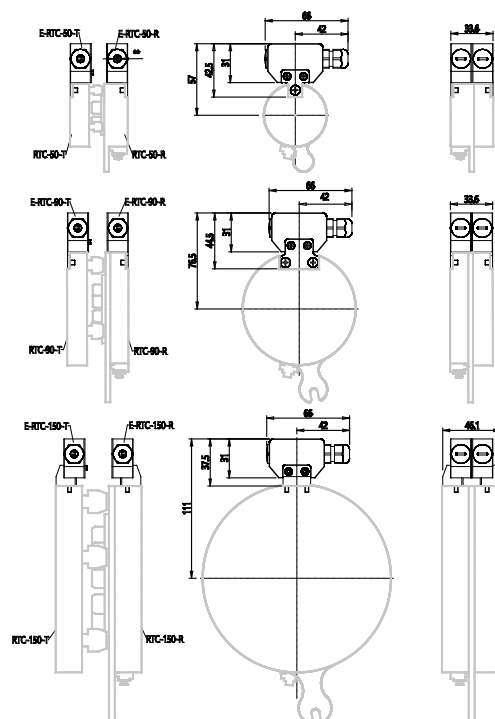

## Kit de connexion électrique - Série RTC

Code de produit: E-RTC-50-R

Date de création de la fiche technique : 22/05/26

Vérifiez le document le plus récent en ligne [cliquez ici](#)

### ■ DONNÉES TECHNIQUES

Mod.	E-RTC-50-R
------	------------

## Kit de connexion électrique - Série RTC

Code de produit: E-RTC-50-R

### DIMENSIONS

Mod.	E-RTC-50-R
------	------------