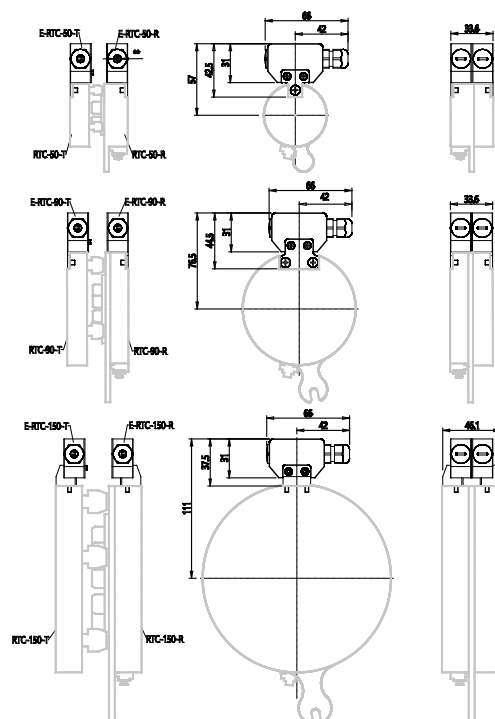

Kit de connexion électrique - Série RTC

Code de produit: E-RTC-50-T

Date de création de la fiche technique : 22/05/26

Vérifiez le document le plus récent en ligne [cliquez ici](#)

■ DONNÉES TECHNIQUES

Mod.	E-RTC-50-T
------	------------

Kit de connexion électrique - Série RTC

Code de produit: E-RTC-50-T

DIMENSIONS

Mod.	E-RTC-50-T
------	------------