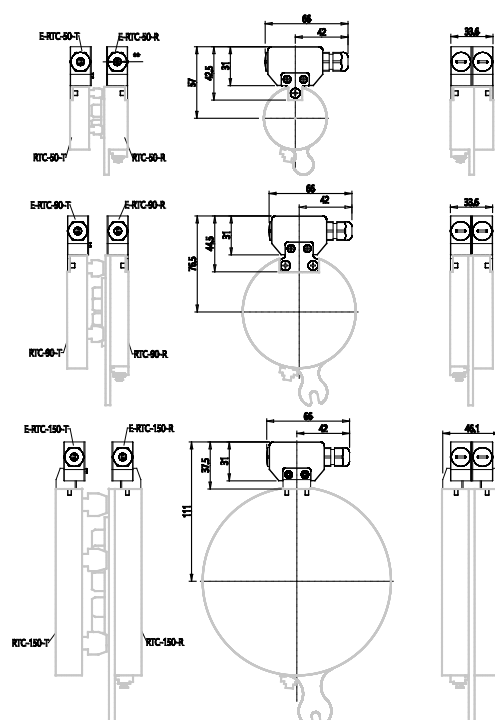

## Kit de connexion électrique - Série RTC

Code de produit: E-RTC-90-R

Date de création de la fiche technique : 22/05/26

Vérifiez le document le plus récent en ligne [cliquez ici](#)

### ■ DONNÉES TECHNIQUES

Mod.	E-RTC-90-R
------	------------

## Kit de connexion électrique - Série RTC

Code de produit: E-RTC-90-R

### DIMENSIONS

Mod.	E-RTC-90-R
------	------------