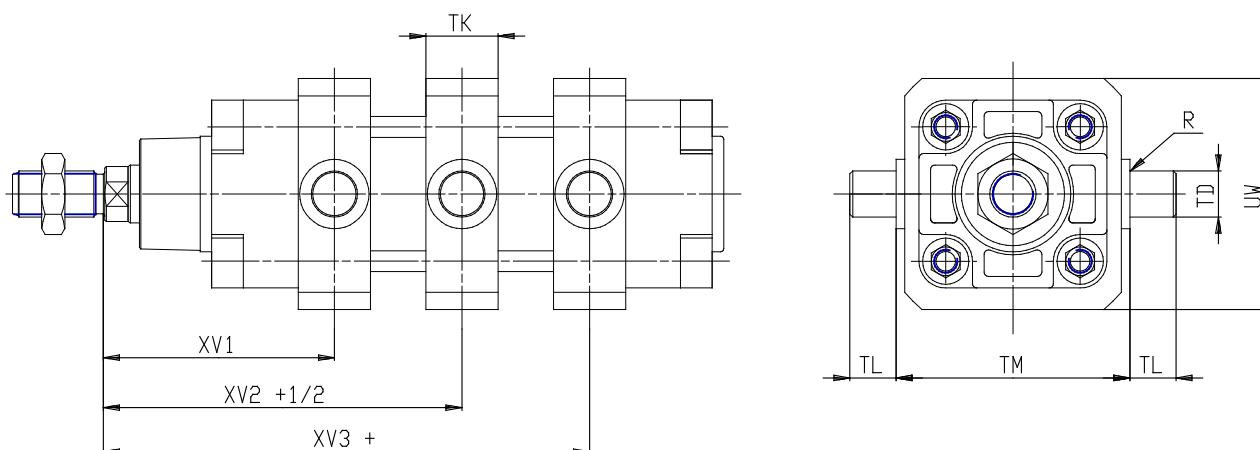

## Charnière intermédiaire - Mod. F

Code de produit: F-160bubu

Date de création de la fiche technique : 21/05/26

Vérifiez le document le plus récent en ligne [cliquez ici](#)

## Charnière intermédiaire - Mod. F

Code de produit: F-160bubu

### DIMENSIONS

<b>XV1 (mm)</b>	145.0
<b>XV2±2 (mm)</b>	170
<b>XV3 (mm)</b>	195
<b>TM (mm)</b>	200
<b>TK (mm)</b>	40
<b>TD (mm)</b>	32
<b>TL (mm)</b>	32
<b>UW (mm)</b>	190
<b>R (mm)</b>	2