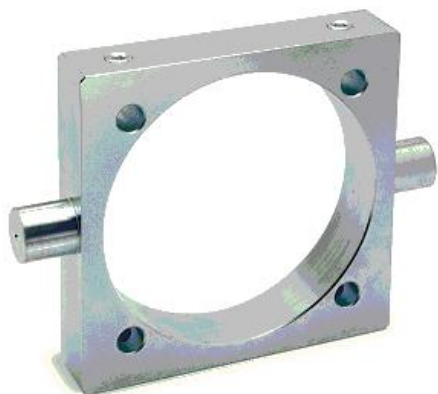

## Charnière intermédiaire - Mod. F

Code de produit: F-160bubu

Date de création de la fiche technique : 21/05/26

Vérifiez le document le plus récent en ligne [cliquez ici](#)

### ■ DONNÉES TECHNIQUES

Mod.	F-160
------	-------

## Charnière intermédiaire - Mod. F

Code de produit: F-160bubu