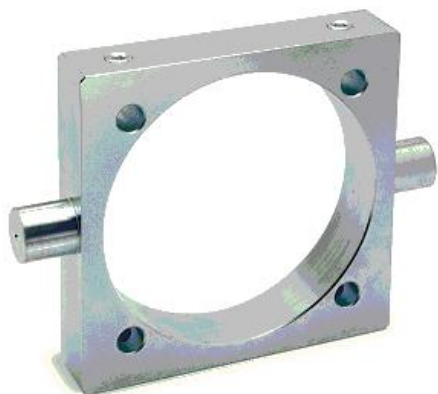

Charnière intermédiaire - Mod. F

Code de produit: F-200bubu

Date de création de la fiche technique : 21/05/26

Vérifiez le document le plus récent en ligne [cliquez ici](#)

■ DONNÉES TECHNIQUES

Mod.	F-200
------	-------

Charnière intermédiaire - Mod. F

Code de produit: F-200bubu

DIMENSIONS

XV1 (mm)	160.0
XV2±2 (mm)	185
XV3 (mm)	210
TM (mm)	250
TK (mm)	40
TD (mm)	32
TL (mm)	32
UW (mm)	240
R (mm)	2