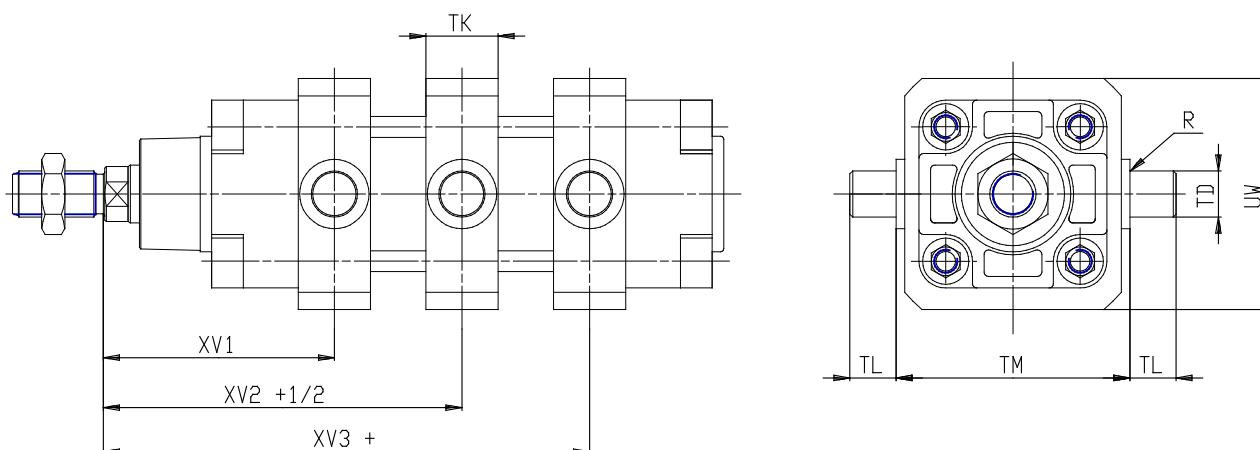

Charnière intermédiaire - Mod. F

Code de produit: F-200bubu

Date de création de la fiche technique : 21/05/26

Vérifiez le document le plus récent en ligne [cliquez ici](#)

■ DONNÉES TECHNIQUES

Mod.	F-200
------	-------

Charnière intermédiaire - Mod. F

Code de produit: F-200bubu

DIMENSIONS

XV1 (mm)	160.0
XV2±2 (mm)	185
XV3 (mm)	210
TM (mm)	250
TK (mm)	40
TD (mm)	32
TL (mm)	32
UW (mm)	240
R (mm)	2