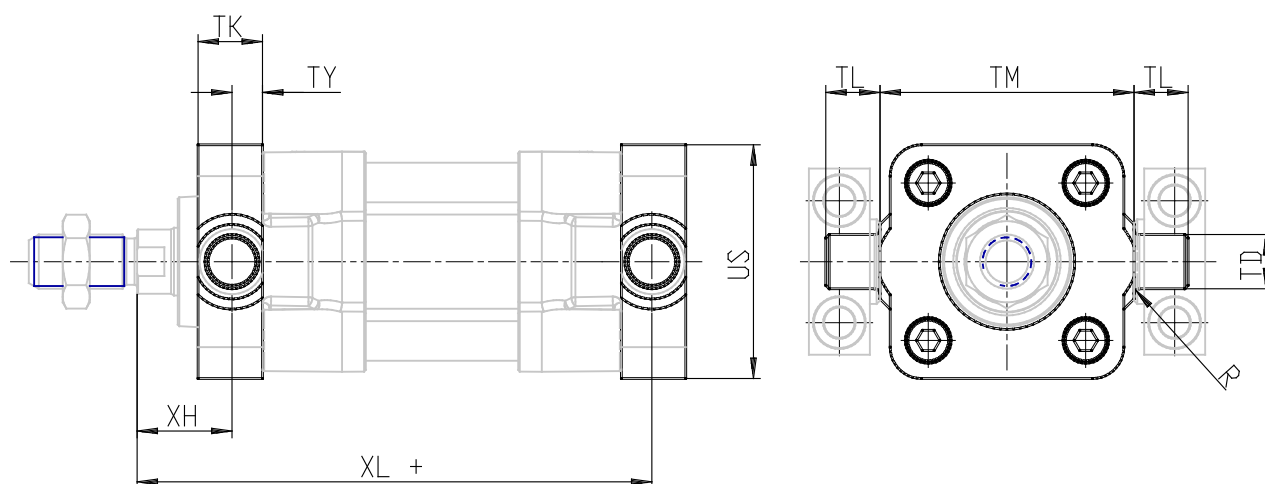

## Tourillon avant/arrière Mod. FN - Mod. FN

Code de produit: FN-6E-100 (6E)

Date de création de la fiche technique : 22/05/26

Vérifiez le document le plus récent en ligne [cliquez ici](#)

## Tourillon avant/arrière Mod. FN - Mod. FN

Code de produit: FN-6E-100 (6E)

### DIMENSIONS

<b>TK (mm)</b>	29
<b>TY (mm)</b>	14.0
<b>XH (mm)</b>	37.0
<b>XL (mm)</b>	203.0
<b>US (mm)</b>	125
<b>TL (mm)</b>	25
<b>TM (mm)</b>	132
<b>TD (mm)</b>	25
<b>R (mm)</b>	2.0