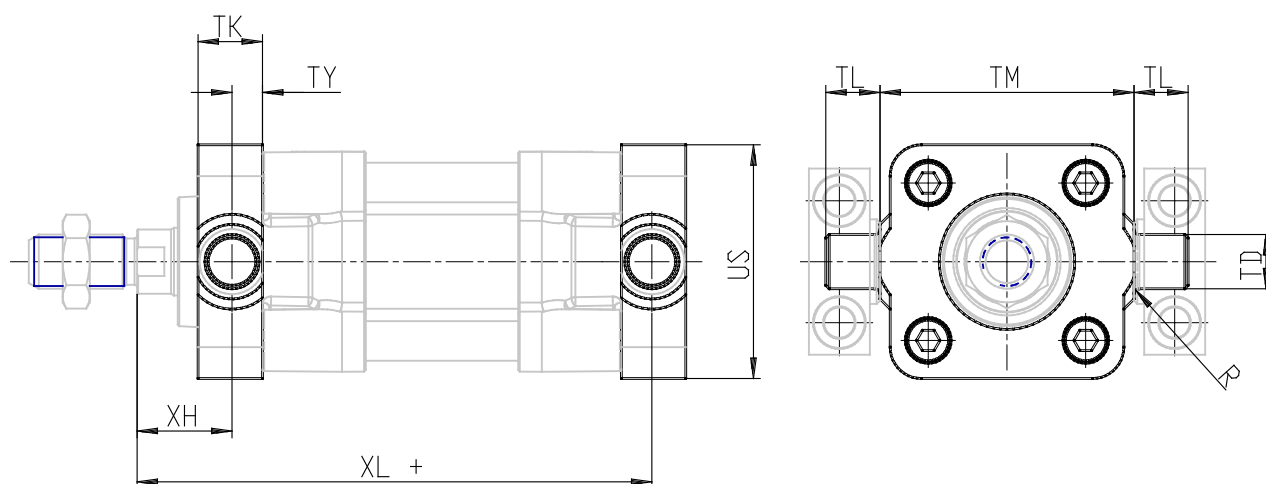

Tourillon avant/arrière Mod. FN - Mod. FN

Code de produit: FN-6E-80 (6E)

Date de création de la fiche technique : 22/05/26

Vérifiez le document le plus récent en ligne [cliquez ici](#)

■ DONNÉES TECHNIQUES

| | |
|------|----------|
| Mod. | FN-6E-80 |
|------|----------|

Tourillon avant/arrière Mod. FN - Mod. FN

Code de produit: FN-6E-80 (6E)

DIMENSIONS

| | |
|----------------|-------|
| TK (mm) | 24 |
| TY (mm) | 11.5 |
| XH (mm) | 34.5 |
| XL (mm) | 185.5 |
| US (mm) | 102 |
| TL (mm) | 20 |
| TM (mm) | 110 |
| TD (mm) | 20 |
| R (mm) | 1.6 |