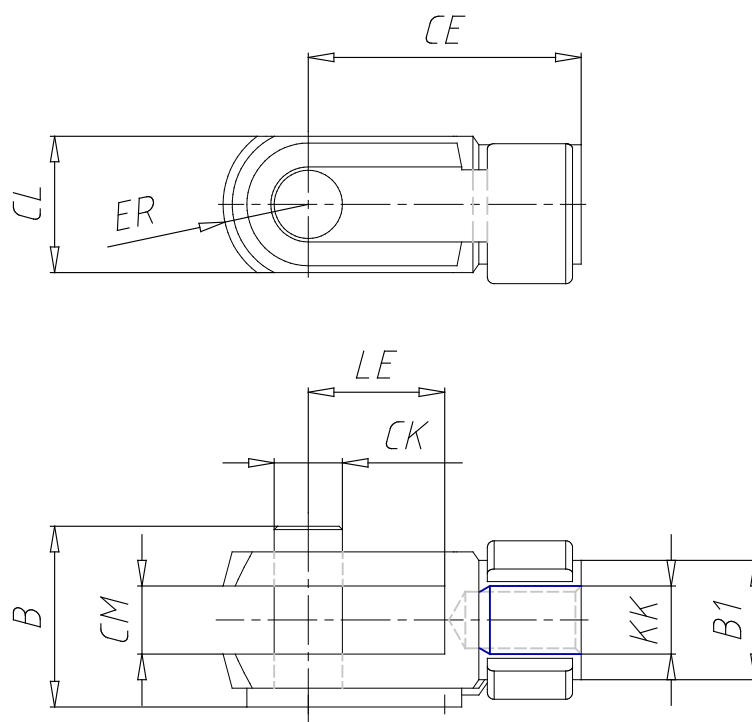

Chape de tige femelle - Mod. G

Code de produit: G-320

Date de création de la fiche technique : 21/05/26

Vérifiez le document le plus récent en ligne [cliquez ici](#)

■ DONNÉES TECHNIQUES

Mod.	G-320
------	-------

Chape de tige femelle - Mod. G

Code de produit: G-320

DIMENSIONS

Ø CK (mm)	50
LE (mm)	90
CM (mm)	50
CL (mm)	90
ER (mm)	73
CE (mm)	192
KK	M48X2
B (mm)	120
Ø B1 (mm)	80