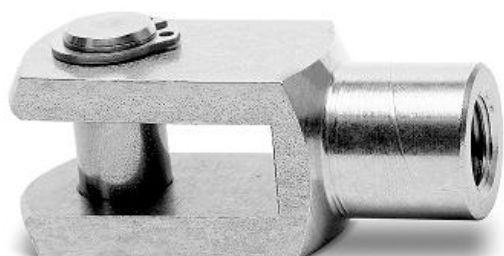

## Chape de tige femelle - Mod. G - 90

Code de produit: G-90-25-32

Date de création de la fiche technique : 22/05/26

Vérifiez le document le plus récent en ligne [cliquez ici](#)

### ■ DONNÉES TECHNIQUES

Mod.	G-90-25-32
------	------------

## Chape de tige femelle - Mod. G - 90

Code de produit: G-90-25-32

### DIMENSIONS

Ø CK (mm)	10
LE (mm)	20
CM (mm)	10
CL (mm)	20
ER (mm)	12
CE (mm)	40
KK	M10x1.25
B (mm)	26
Ø B1 (mm)	18