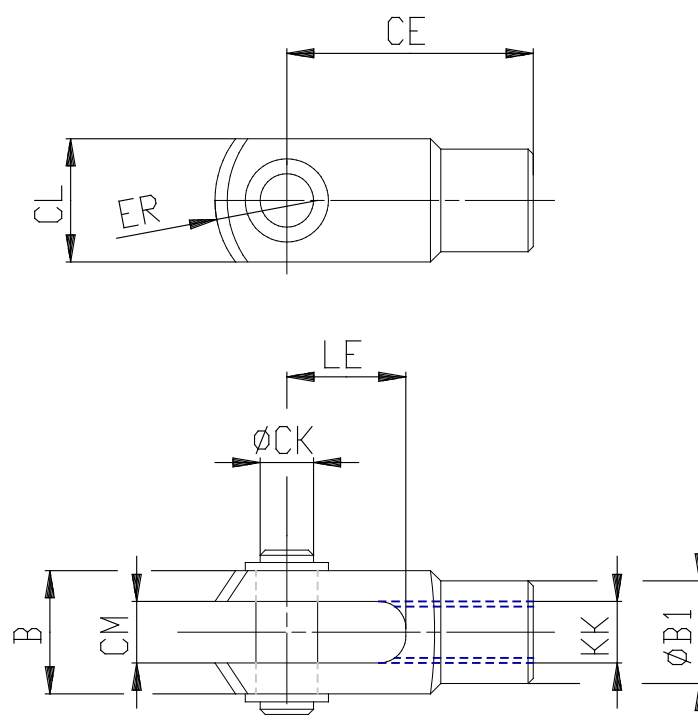

## Chape de tige femelle - Mod. G - 90

Code de produit: G-90-25-32

Date de création de la fiche technique : 22/05/26

Vérifiez le document le plus récent en ligne [cliquez ici](#)

### ■ DONNÉES TECHNIQUES

Mod.	G-90-25-32
------	------------

## Chape de tige femelle - Mod. G - 90

Code de produit: G-90-25-32

### DIMENSIONS

Ø CK (mm)	10
LE (mm)	20
CM (mm)	10
CL (mm)	20
ER (mm)	12
CE (mm)	40
KK	M10x1.25
B (mm)	26
Ø B1 (mm)	18