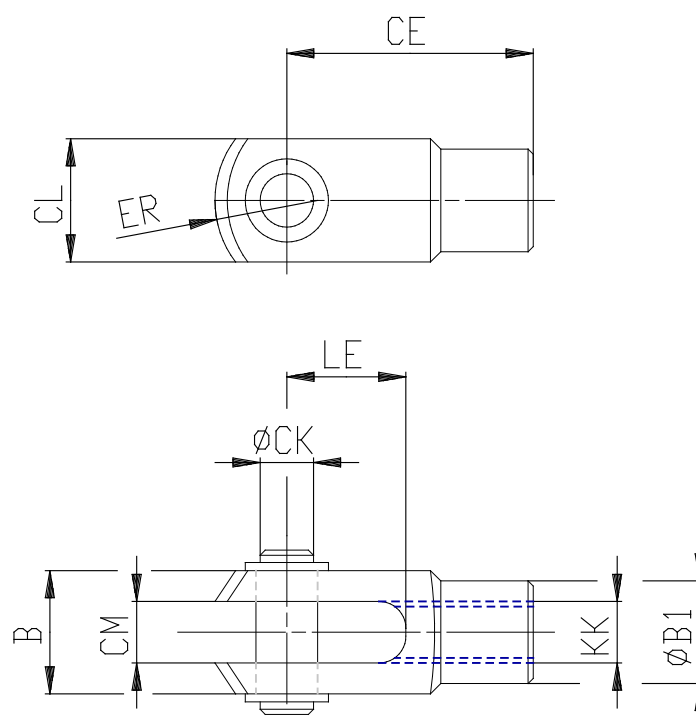

Chape de tige femelle - Mod. G - 90

Code de produit: G-90-50-63

Date de création de la fiche technique : 22/05/26

Vérifiez le document le plus récent en ligne [cliquez ici](#)

■ DONNÉES TECHNIQUES

Mod.	G-90-50-63
------	------------

Chape de tige femelle - Mod. G - 90

Code de produit: G-90-50-63

DIMENSIONS

Ø CK (mm)	16
LE (mm)	32
CM (mm)	16
CL (mm)	32
ER (mm)	19
CE (mm)	64
KK	M16x1.5
B (mm)	39
Ø B1 (mm)	26