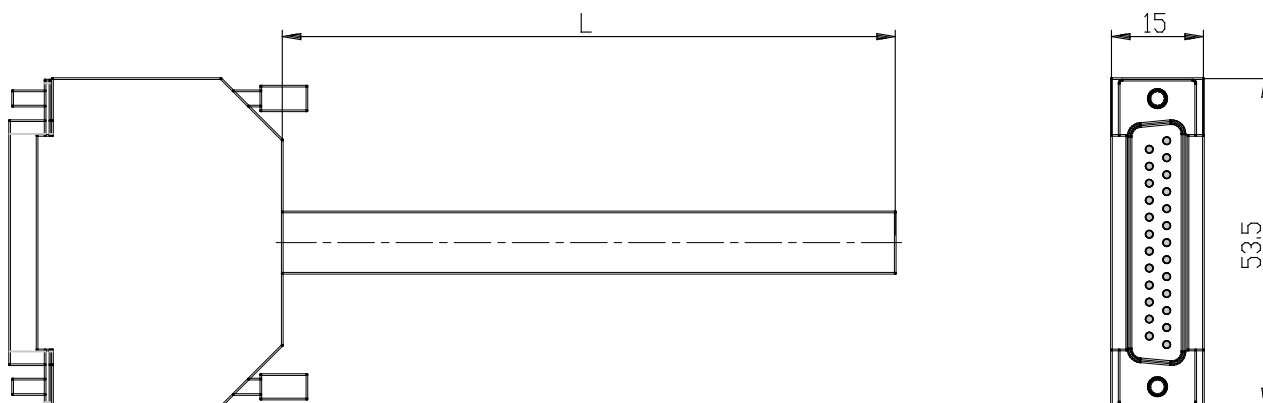

Câble multipôles 25 broches - Mod. G2W

Code de produit: G2W-1

Date de création de la fiche technique : 26/05/26

Vérifiez le document le plus récent en ligne [cliquez ici](#)

■ DONNÉES TECHNIQUES

Mod.	G2W-1
------	-------

Câble multipôles 25 broches - Mod. G2W

Code de produit: G2W-1

DIMENSIONS

Moteur	-
Frein	-
Broches	25
Longueur câble (mt)	1