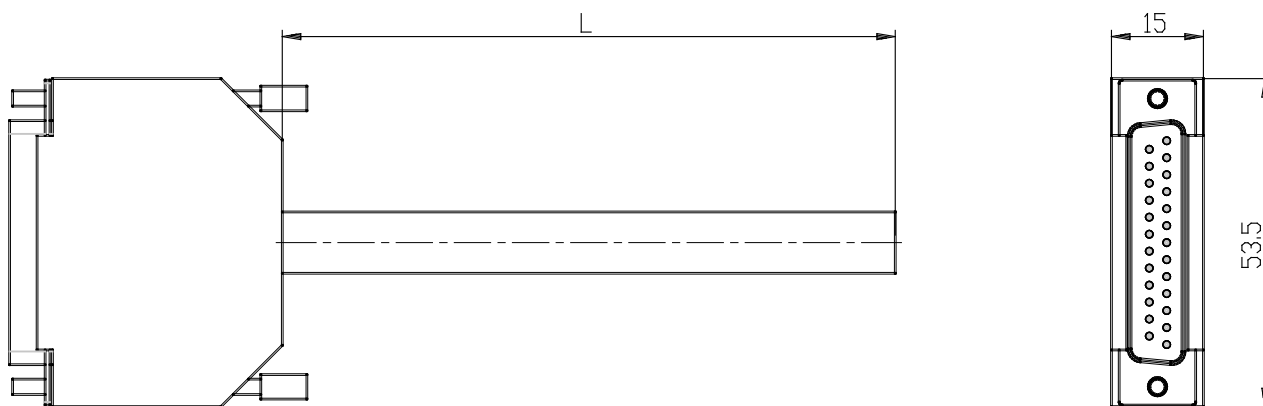

Câble multipôles 25 broches - Mod. G2W

Code de produit: G2W-3

Date de création de la fiche technique : 26/05/26

Vérifiez le document le plus récent en ligne [cliquez ici](#)

■ DONNÉES TECHNIQUES

Mod.	G2W-3
------	-------

Câble multipôles 25 broches - Mod. G2W

Code de produit: G2W-3

DIMENSIONS

Moteur	-
Frein	-
Broches	25
Longueur câble (m)	3