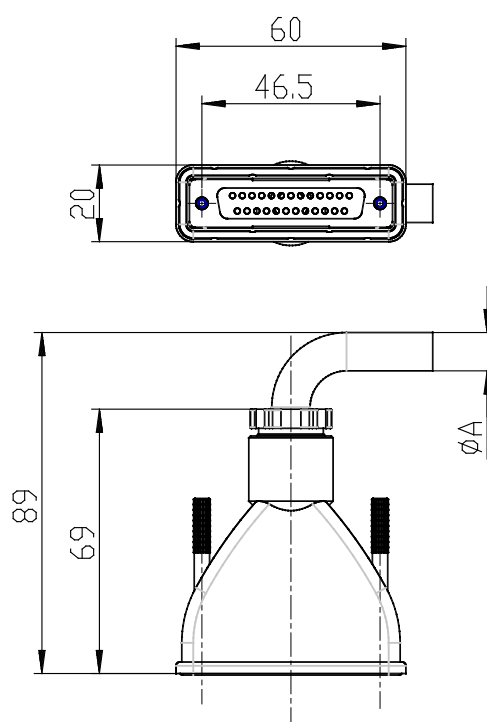

- Connecteur droit femelle Sub-D 25 broches avec câble

Code de produit: G3X-15

Date de création de la fiche technique : 26/05/26

Vérifiez le document le plus récent en ligne [cliquez ici](#)

■ DONNÉES TECHNIQUES

Mod.	G3X-15
------	--------

- Connecteur droit femelle Sub-D 25 broches avec câble

Code de produit: G3X-15

■ DIMENSIONS

A (mm)	7.7
Nb de fils	15
Longueur câble (L) (m)	15