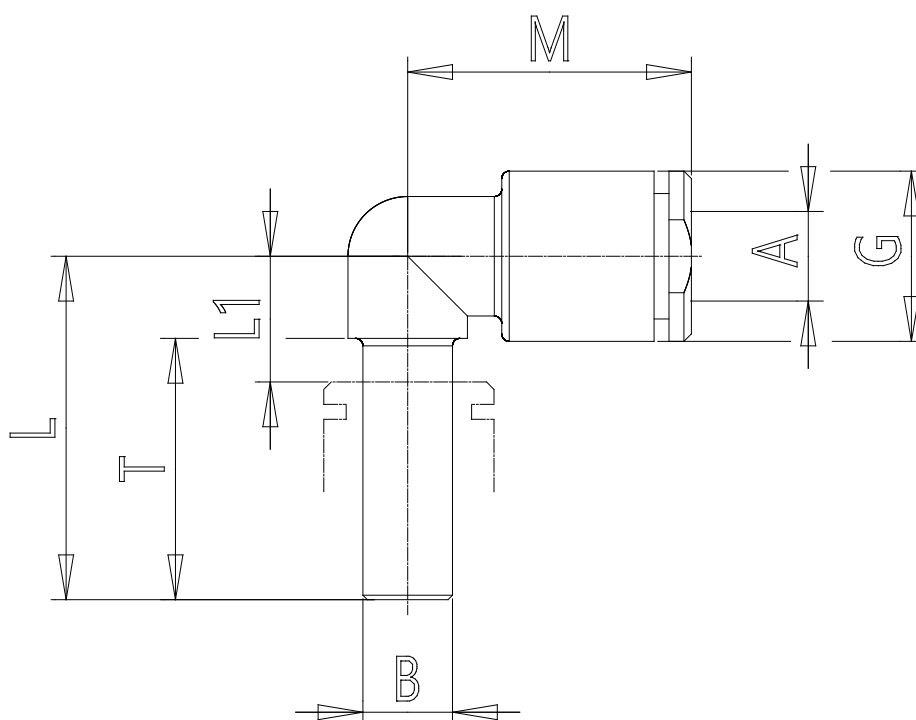

Mod. G7555 - Raccords Série 7000 - Automatisation

Code de produit: G7555 12-12

Date de création de la fiche technique : 26/05/26

Vérifiez le document le plus récent en ligne [cliquez ici](#)

■ DONNÉES TECHNIQUES

Mod.	G7555 12-12
------	-------------

Mod. G7555 - Raccords Série 7000 - Automatisation

Code de produit: G7555 12-12

DIMENSIONS

A (mm)	12
B (mm)	12
G (mm)	20.0
L (mm)	32
L1 (mm)	11
M (mm)	31.5
T (mm)	23.0
Poids (g)	6.5