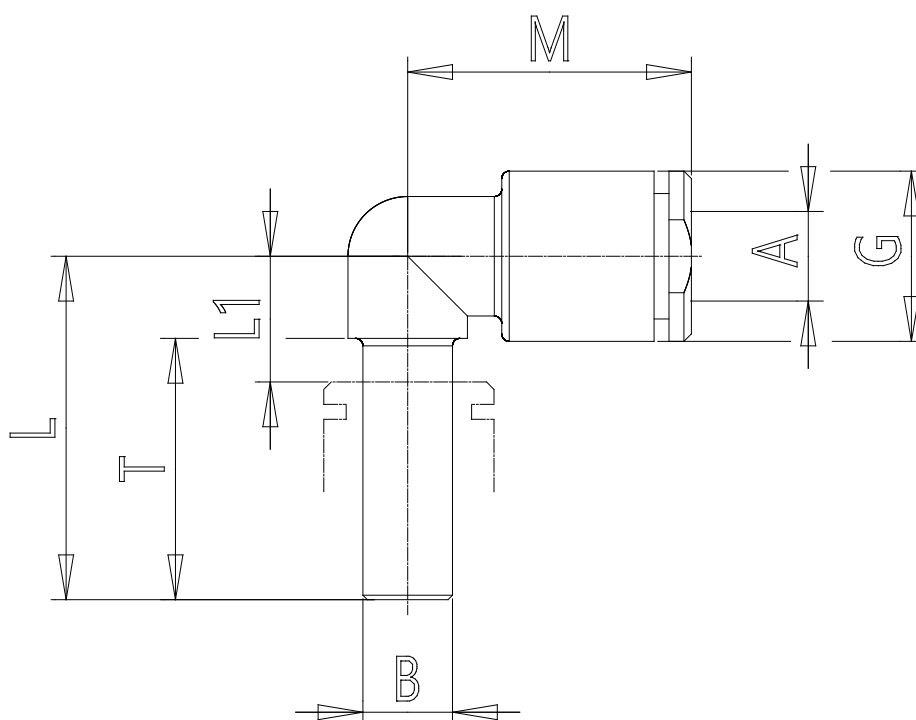

Mod. G7555 - Raccords Série 7000 - Automatisation

Code de produit: G7555 6-6

Date de création de la fiche technique : 22/05/26

Vérifiez le document le plus récent en ligne [cliquez ici](#)

■ DONNÉES TECHNIQUES

Mod.	G7555 6-6
------	-----------

Mod. G7555 - Raccords Série 7000 - Automatisation

Code de produit: G7555 6-6

DIMENSIONS

A (mm)	6
B (mm)	6
G (mm)	11.4
L (mm)	23
L1 (mm)	8
M (mm)	19.0
T (mm)	17.5
Poids (g)	2.5