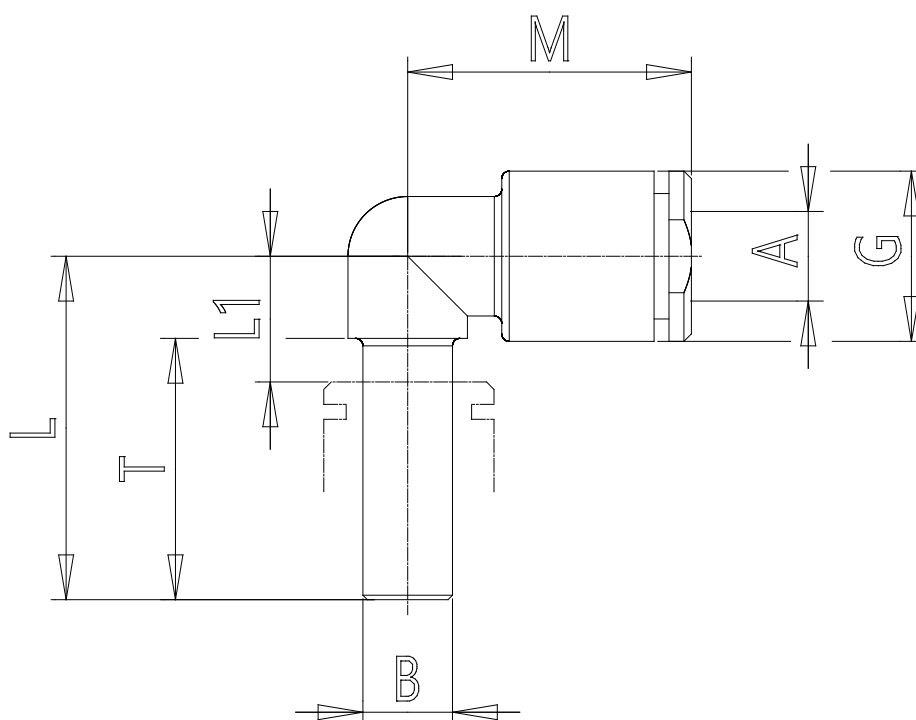

Mod. G7555 - Raccords Série 7000 - Automatisation

Code de produit: G7555 6-8

Date de création de la fiche technique : 22/05/26

Vérifiez le document le plus récent en ligne [cliquez ici](#)

■ DONNÉES TECHNIQUES

Mod.	G7555 6-8
------	-----------

Mod. G7555 - Raccords Série 7000 - Automatisation

Code de produit: G7555 6-8

DIMENSIONS

A (mm)	6
B (mm)	8
G (mm)	11.4
L (mm)	24
L1 (mm)	9
M (mm)	19.0
T (mm)	18.5
Poids (g)	2.5