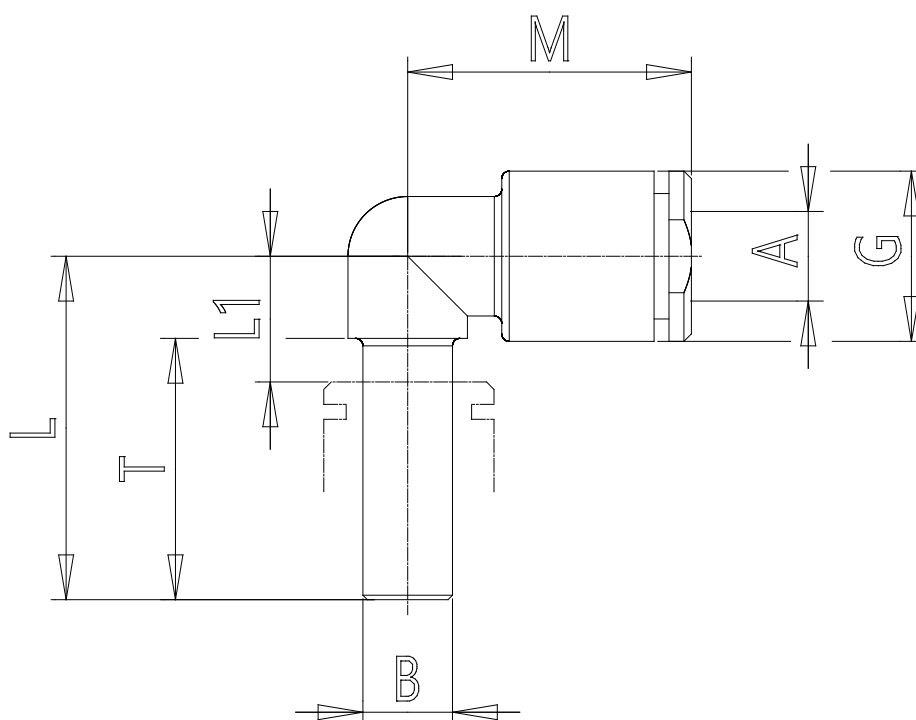

Mod. G7555 - Raccords Série 7000 - Automatisation

Code de produit: G7555 8-6

Date de création de la fiche technique : 22/05/26

Vérifiez le document le plus récent en ligne [cliquez ici](#)

■ DONNÉES TECHNIQUES

Mod.	G7555 8-6
------	-----------

Mod. G7555 - Raccords Série 7000 - Automatisation

Code de produit: G7555 8-6

DIMENSIONS

A (mm)	8
B (mm)	6
G (mm)	13.7
L (mm)	24
L1 (mm)	8
M (mm)	21.0
T (mm)	17.5
Poids (g)	3.0