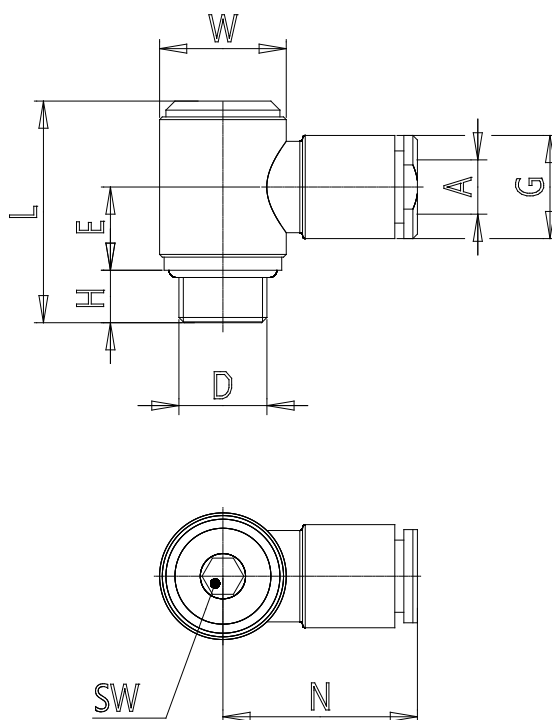

Mod. G7622 - Raccords Série 7000 - Automatisation

A(title=" ()", format=""),D(title=" ()", format=""),E(title=" ()", format=""),G(title=" ()", format=""),H(title=" ()", format="")

Date de création de la fiche technique : 26/05/26

Vérifiez le document le plus récent en ligne [cliquez ici](#)

■ DONNÉES TECHNIQUES

Mod.	G7622 12-3/8
------	--------------

Mod. G7622 - Raccords Série 7000 - Automatisation

A(title=" ()", format=""),D(title=" ()", format=""),E(title=" ()", format=""),G(title=" ()", format=""),H(title=" ()", format="")

DIMENSIONS

A (mm)	12
D	G3/8
E (mm)	13.5
G (mm)	20.0
H (mm)	7
L (mm)	33.0
N (mm)	32.0
W (mm)	22.0
SW (mm)	6.0
Poids (g)	43