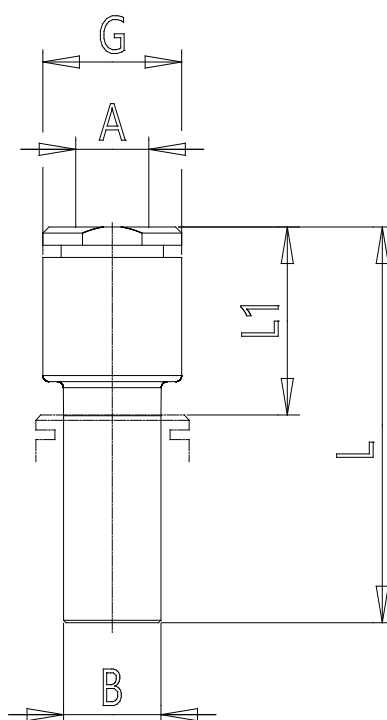

Mod. G7800 - Raccords Série 7000 - Automatisation

Code de produit: G7800 6-12

Date de création de la fiche technique : 22/05/26

Vérifiez le document le plus récent en ligne [cliquez ici](#)

■ DONNÉES TECHNIQUES

Mod.	G7800 6-12
------	------------

Mod. G7800 - Raccords Série 7000 - Automatisation

Code de produit: G7800 6-12

DIMENSIONS

A (mm)	6
B (mm)	12
G (mm)	11.4
L (mm)	36.0
L1 (mm)	16.5
Poids (g)	3.0