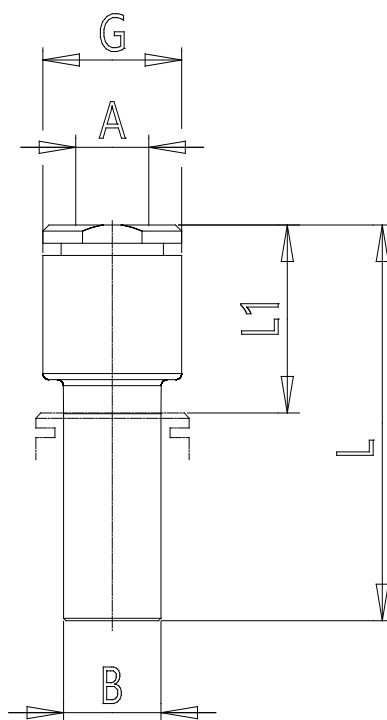

## Mod. G7800 - Raccords Série 7000 - Automatisation

Code de produit: G7800 8-12

Date de création de la fiche technique : 22/05/26

Vérifiez le document le plus récent en ligne [cliquez ici](#)

### ■ DONNÉES TECHNIQUES

Mod.	G7800 8-12
------	------------

## Mod. G7800 - Raccords Série 7000 - Automatisation

Code de produit: G7800 8-12

### DIMENSIONS

<b>A (mm)</b>	8
<b>B (mm)</b>	12
<b>G (mm)</b>	13.7
<b>L (mm)</b>	37.5
<b>L1 (mm)</b>	17.5
<b>Poids (g)</b>	3.0