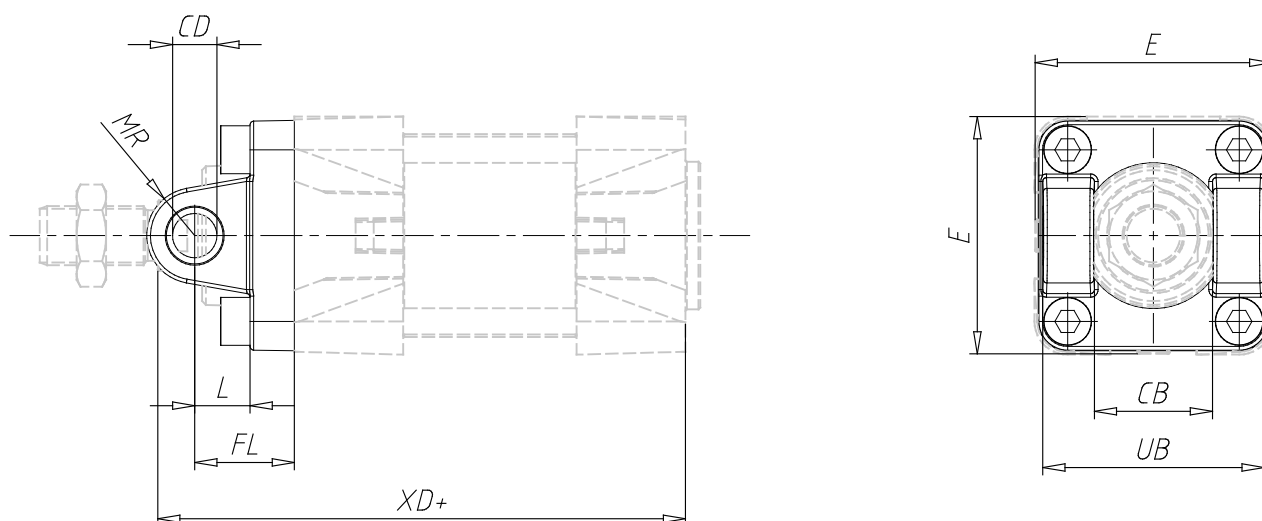

Charnière femelle avant - Mod. H e C-H

Code de produit: H-41-32

Date de création de la fiche technique : 21/05/26

Vérifiez le document le plus récent en ligne [cliquez ici](#)

■ DONNÉES TECHNIQUES

Mod.	H-41-32
------	---------

Charnière femelle avant - Mod. H e C-H

Code de produit: H-41-32

DIMENSIONS

CB (mm)	26.0
UB (mm)	46.5
E (mm)	47.0
XD (mm)	120
FL (mm)	22
L (mm)	12.5
CD (mm)	10
MR (mm)	10
Couple de serrage	5 Nm