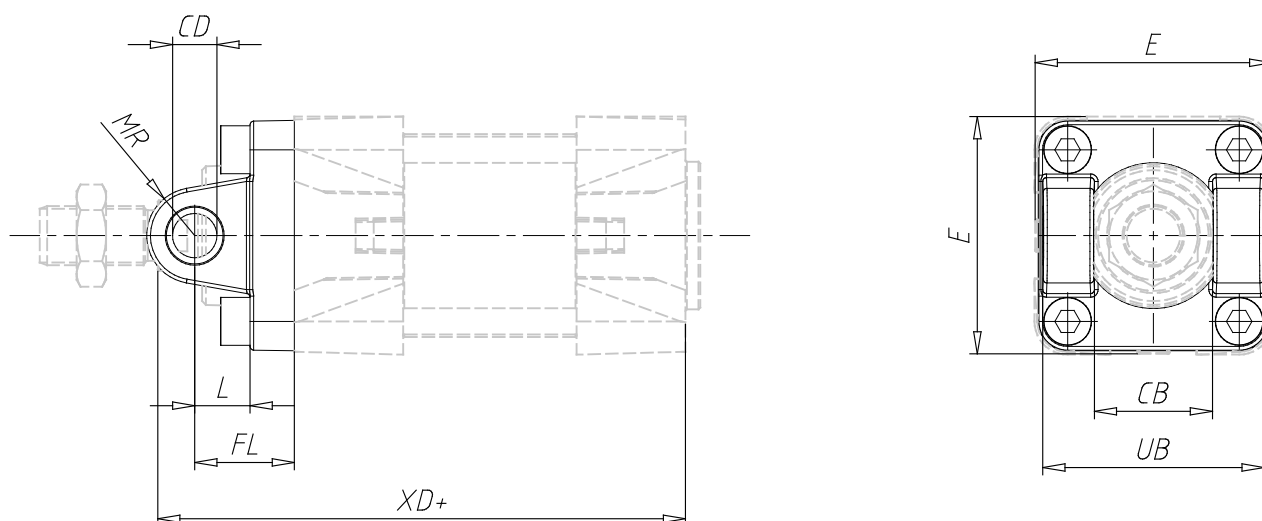

Charnière femelle avant - Mod. H e C-H

Code de produit: H-41-40

Date de création de la fiche technique : 21/05/26

Vérifiez le document le plus récent en ligne [cliquez ici](#)

■ DONNÉES TECHNIQUES

Mod.	H-41-40
------	---------

Charnière femelle avant - Mod. H e C-H

Code de produit: H-41-40

DIMENSIONS

CB (mm)	28.5
UB (mm)	52.0
E (mm)	52.5
XD (mm)	135
FL (mm)	25
L (mm)	16.0
CD (mm)	12
MR (mm)	12
Couple de serrage	5 Nm