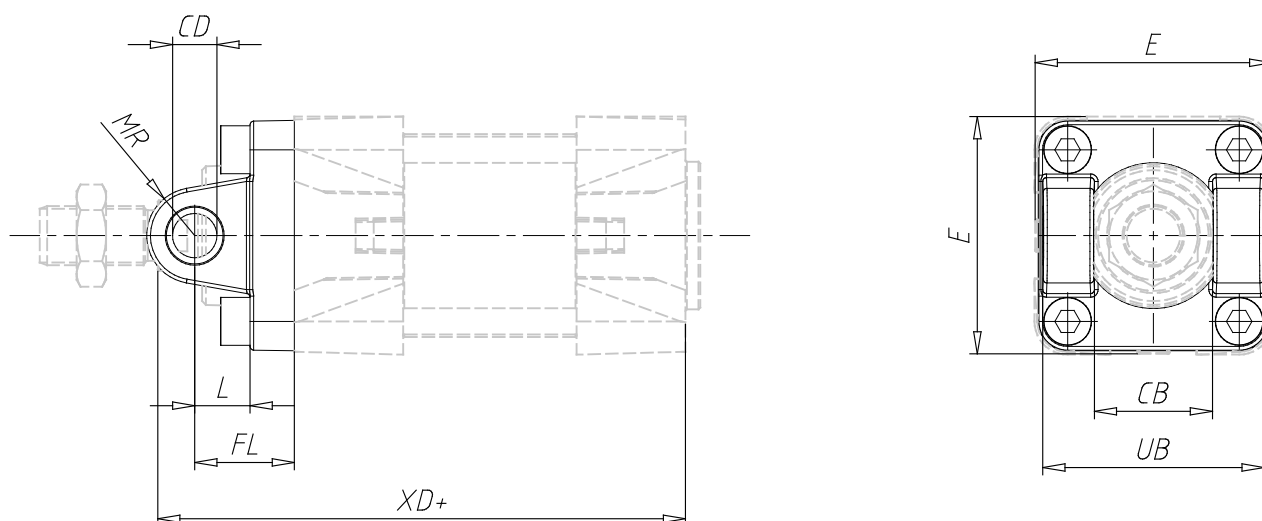

Charnière femelle avant - Mod. H e C-H

Code de produit: H-60-63

Date de création de la fiche technique : 21/05/26

Vérifiez le document le plus récent en ligne [cliquez ici](#)

■ DONNÉES TECHNIQUES

Mod.	H-60-63
------	---------

Charnière femelle avant - Mod. H e C-H

Code de produit: H-60-63

DIMENSIONS

CB (mm)	40.0
UB (mm)	70.0
E (mm)	74.0
XD (mm)	158
FL (mm)	32
L (mm)	21.0
CD (mm)	16
MR (mm)	16
Couple de serrage	10 Nm