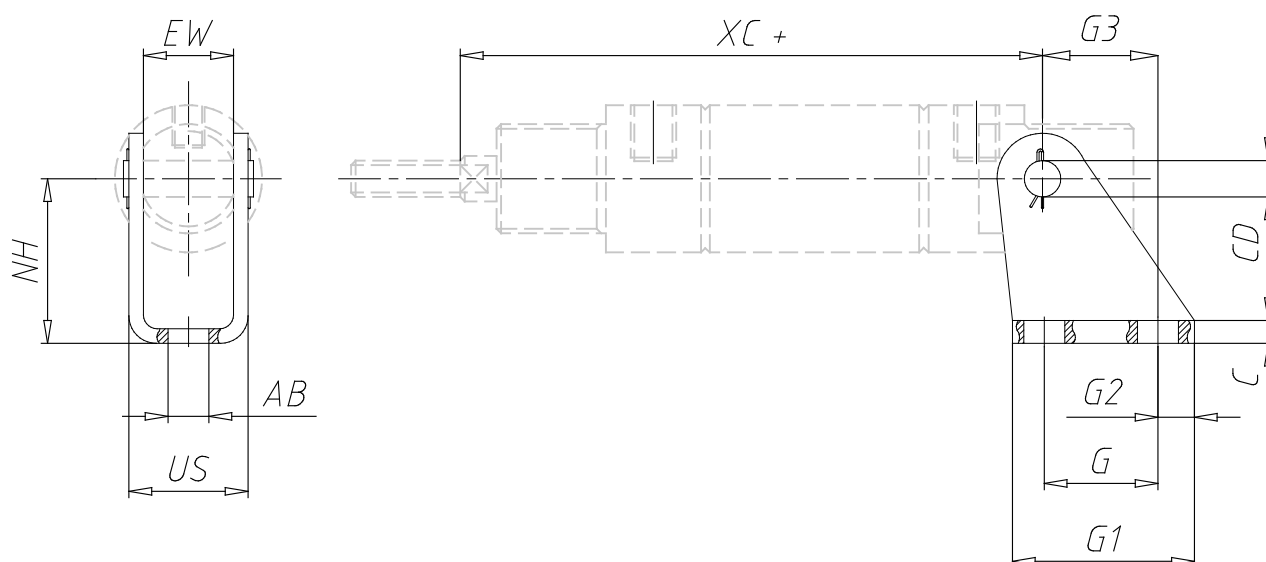

Charnière combinée - Mod. I

Code de produit: I-27-25

Date de création de la fiche technique : 21/05/26

Vérifiez le document le plus récent en ligne [cliquez ici](#)

■ DONNÉES TECHNIQUES

Mod.	I-27-25
------	---------

Charnière combinée - Mod. I

Code de produit: I-27-25

DIMENSIONS

G (mm)	15
G1 (mm)	33
G2 (mm)	9
G3 (mm)	20.0
C (mm)	2.0
XC (mm)	78.5
∅ AB (mm)	6.6
US (mm)	18.0
NH (mm)	22
∅ CD (mm)	8
EW (mm)	14