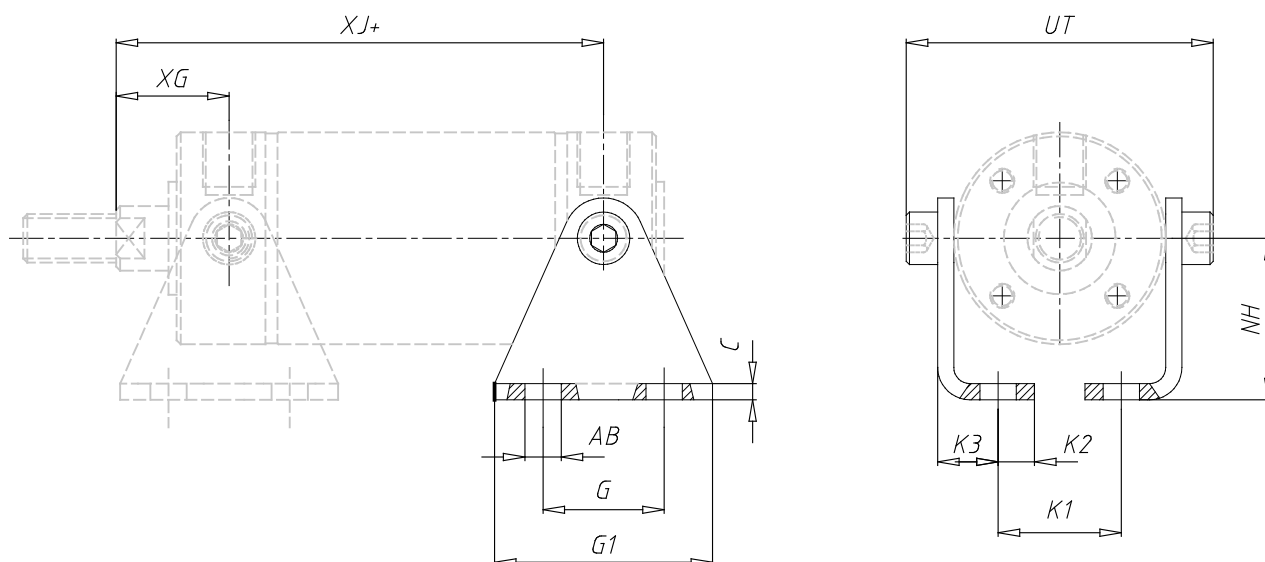

## Charnière combinée - Mod. I

Code de produit: I-27-50

Date de création de la fiche technique : 21/05/26

Vérifiez le document le plus récent en ligne [cliquez ici](#)

### ■ DONNÉES TECHNIQUES

|      |         |
|------|---------|
| Mod. | I-27-50 |
|------|---------|

## Charnière combinée - Mod. I

Code de produit: I-27-50

### DIMENSIONS

|           |      |
|-----------|------|
| G (mm)    | 30   |
| G1 (mm)   | 54   |
| C (mm)    | 4    |
| XJ (mm)   | 84   |
| XG (mm)   | 26   |
| Ø AB (mm) | 9    |
| K1 (mm)   | 30.5 |
| K2 (mm)   | 9    |
| K3 (mm)   | 15.0 |
| NH (mm)   | 40   |
| UT (mm)   | 68   |