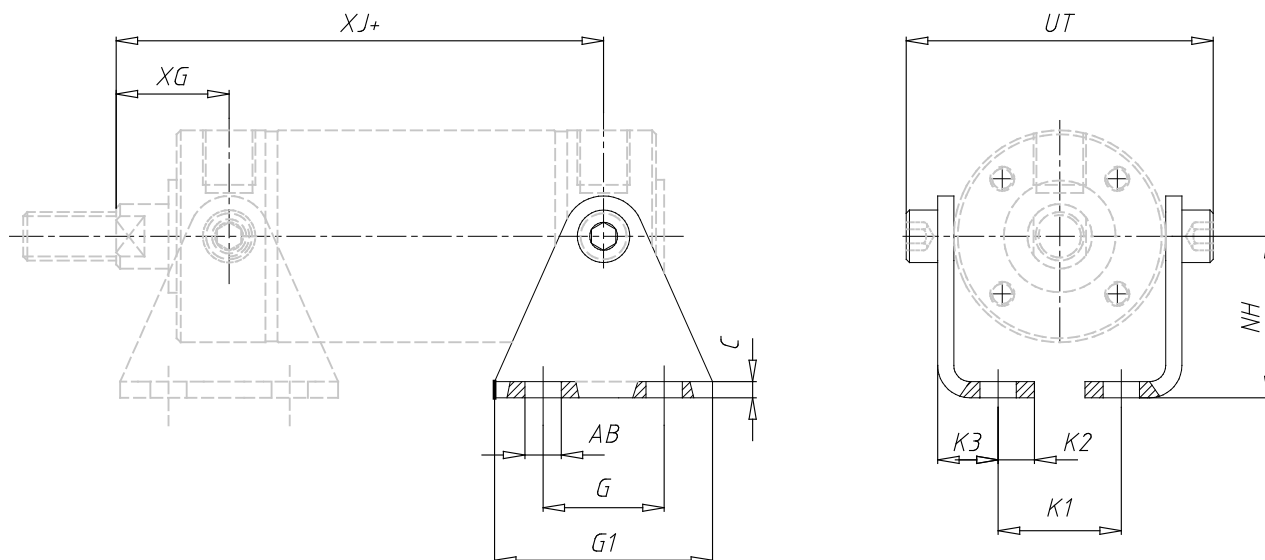

## Charnière combinée - Mod. I

Code de produit: I-27-63

Date de création de la fiche technique : 21/05/26

Vérifiez le document le plus récent en ligne [cliquez ici](#)

### ■ DONNÉES TECHNIQUES

Mod.	I-27-63
------	---------

## Charnière combinée - Mod. I

Code de produit: I-27-63

### DIMENSIONS

G (mm)	40
G1 (mm)	64
C (mm)	5
XJ (mm)	86
XG (mm)	26
Ø AB (mm)	9
K1 (mm)	40.5
K2 (mm)	9
K3 (mm)	17.5
NH (mm)	47
UT (mm)	84