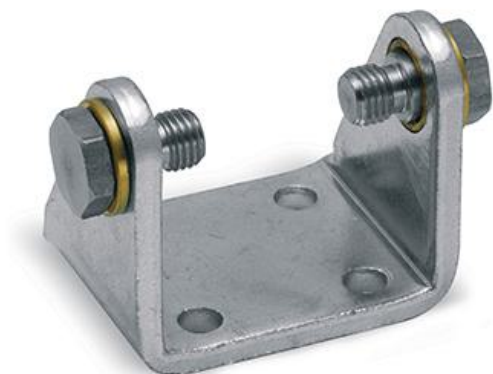

Charnière femelle - Mod. I

Code de produit: I-42-32

Date de création de la fiche technique : 21/05/26

Vérifiez le document le plus récent en ligne [cliquez ici](#)

■ DONNÉES TECHNIQUES

Mod.	I-42-32
------	---------

Charnière femelle - Mod. I

Code de produit: I-42-32

DIMENSIONS

L1 (mm)	109.5
L2 (mm)	36.5
L3 (mm)	105.5
C (mm)	40
C1 (mm)	24
C2 (mm)	46.1
C3 (mm)	20
D1 (mm)	7
D2 (mm)	10
E1 (mm)	4
F (mm)	35
SW1 (mm)	13
G (mm)	38.1
G1 (mm)	50.1
G2 (mm)	58.1