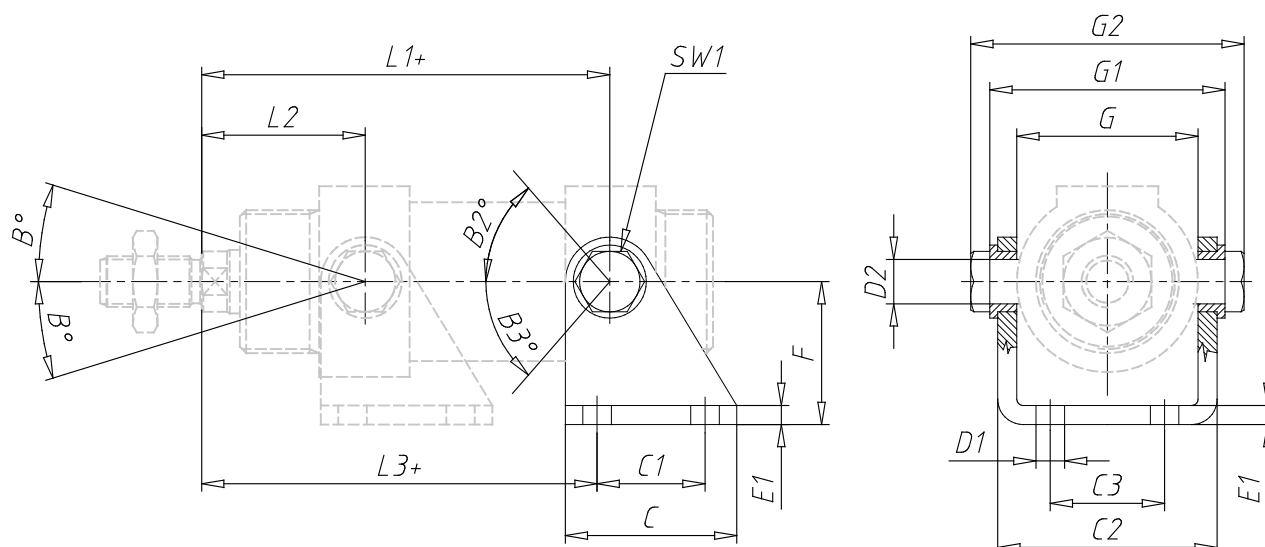

Charnière femelle - Mod. I

Code de produit: I-42-32

Date de création de la fiche technique : 21/05/26

Vérifiez le document le plus récent en ligne [cliquez ici](#)

■ DONNÉES TECHNIQUES

Mod.	I-42-32
------	---------

Charnière femelle - Mod. I

Code de produit: I-42-32

DIMENSIONS

L1 (mm)	109.5
L2 (mm)	36.5
L3 (mm)	105.5
C (mm)	40
C1 (mm)	24
C2 (mm)	46.1
C3 (mm)	20
D1 (mm)	7
D2 (mm)	10
E1 (mm)	4
F (mm)	35
SW1 (mm)	13
G (mm)	38.1
G1 (mm)	50.1
G2 (mm)	58.1