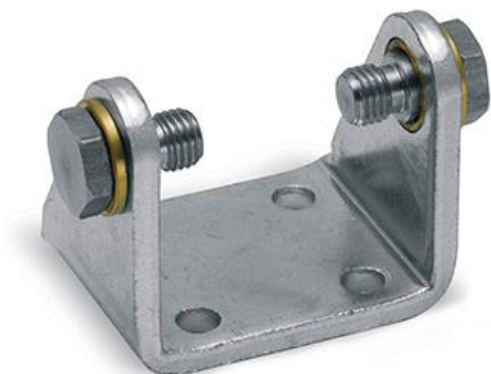

Charnière femelle - Mod. I

Code de produit: I-42-40

Date de création de la fiche technique : 21/05/26

Vérifiez le document le plus récent en ligne [cliquez ici](#)

■ DONNÉES TECHNIQUES

Mod.	I-42-40
------	---------

Charnière femelle - Mod. I

Code de produit: I-42-40

DIMENSIONS

L1 (mm)	120.0
L2 (mm)	45.0
L3 (mm)	117.0
C (mm)	50
C1 (mm)	30
C2 (mm)	56.1
C3 (mm)	28
D1 (mm)	9
D2 (mm)	12
E1 (mm)	5
F (mm)	40
SW1 (mm)	17
G (mm)	46.1
G1 (mm)	60.1
G2 (mm)	70.1