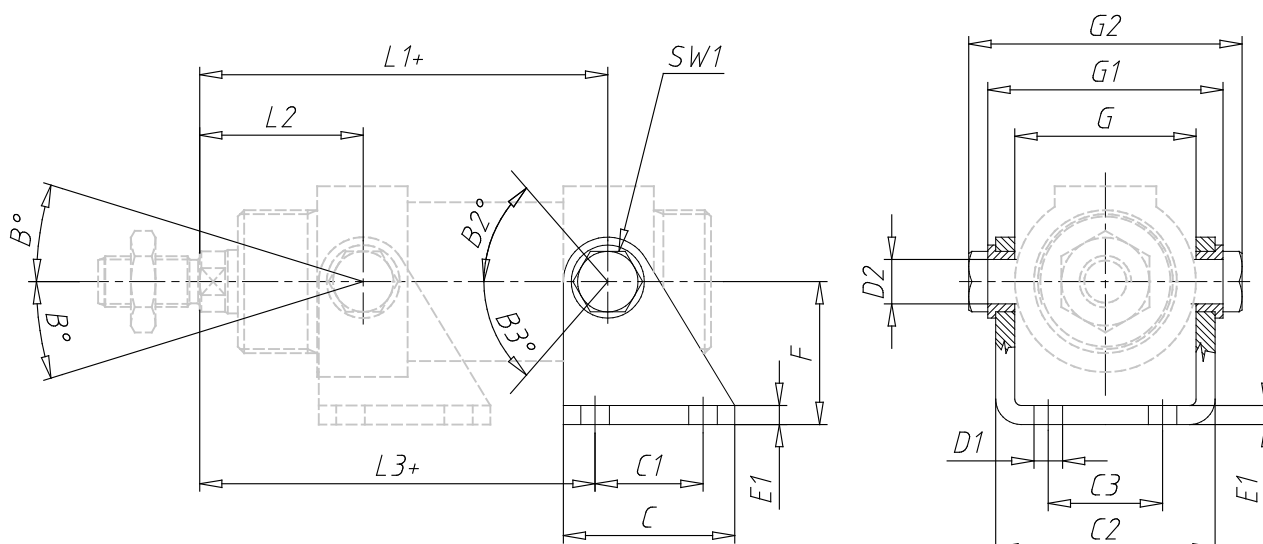

Charnière femelle - Mod. I

Code de produit: I-42-40

Date de création de la fiche technique : 21/05/26

Vérifiez le document le plus récent en ligne [cliquez ici](#)

■ DONNÉES TECHNIQUES

Mod.	I-42-40
------	---------

Charnière femelle - Mod. I

Code de produit: I-42-40

DIMENSIONS

L1 (mm)	120.0
L2 (mm)	45.0
L3 (mm)	117.0
C (mm)	50
C1 (mm)	30
C2 (mm)	56.1
C3 (mm)	28
D1 (mm)	9
D2 (mm)	12
E1 (mm)	5
F (mm)	40
SW1 (mm)	17
G (mm)	46.1
G1 (mm)	60.1
G2 (mm)	70.1