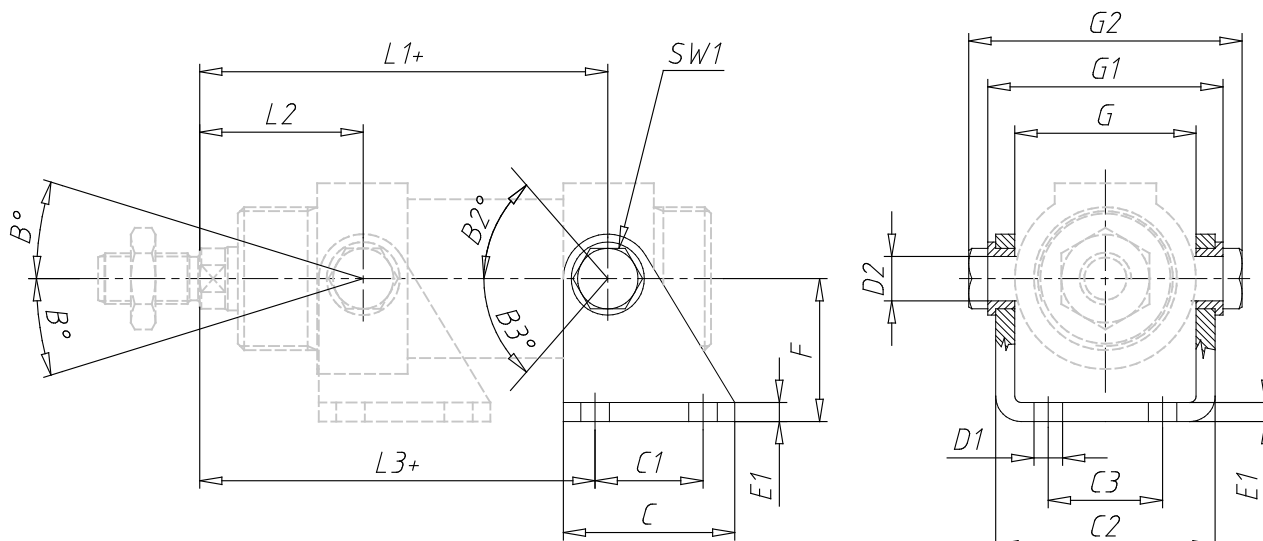

## Charnière femelle - Mod. I

Code de produit: I-42-50

Date de création de la fiche technique : 21/05/26

Vérifiez le document le plus récent en ligne [cliquez ici](#)

## Charnière femelle - Mod. I

Code de produit: I-42-50

### DIMENSIONS

<b>L1 (mm)</b>	128.5
<b>L2 (mm)</b>	51.5
<b>L3 (mm)</b>	124.5
<b>C (mm)</b>	54
<b>C1 (mm)</b>	34
<b>C2 (mm)</b>	69.1
<b>C3 (mm)</b>	36
<b>D1 (mm)</b>	9
<b>D2 (mm)</b>	14
<b>E1 (mm)</b>	6
<b>F (mm)</b>	45
<b>SW1 (mm)</b>	19
<b>G (mm)</b>	57.1
<b>G1 (mm)</b>	74.1
<b>G2 (mm)</b>	86.1