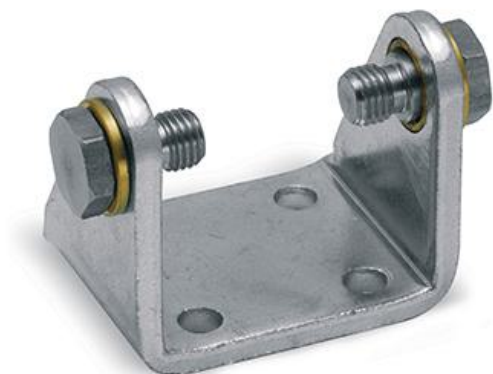

## Charnière femelle - Mod. I

Code de produit: I-42-50

Date de création de la fiche technique : 21/05/26

Vérifiez le document le plus récent en ligne [cliquez ici](#)

### ■ DONNÉES TECHNIQUES

Mod.	I-42-50
------	---------

## Charnière femelle - Mod. I

Code de produit: I-42-50