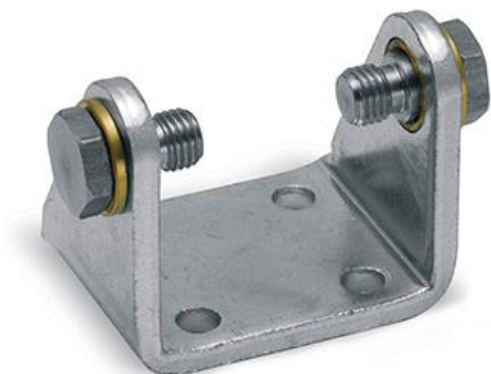

Charnière femelle - Mod. I

Code de produit: I-42-63

Date de création de la fiche technique : 21/05/26

Vérifiez le document le plus récent en ligne [cliquez ici](#)

■ DONNÉES TECHNIQUES

Mod.	I-42-63
------	---------

Charnière femelle - Mod. I

Code de produit: I-42-63

DIMENSIONS

L1 (mm)	143.0
L2 (mm)	52.0
L3 (mm)	142.0
C (mm)	65
C1 (mm)	35
C2 (mm)	82.1
C3 (mm)	42
D1 (mm)	9
D2 (mm)	16
E1 (mm)	6
F (mm)	50
SW1 (mm)	19
G (mm)	70.1
G1 (mm)	88.1
G2 (mm)	100.1