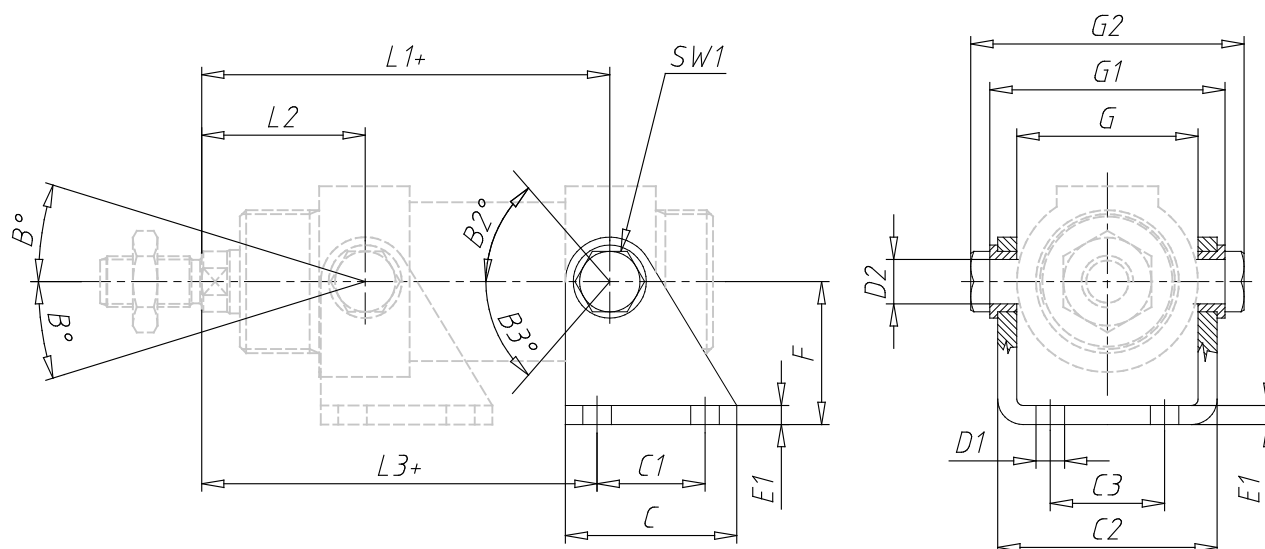

Charnière femelle - Mod. I

Code de produit: I-42-63

Date de création de la fiche technique : 21/05/26

Vérifiez le document le plus récent en ligne [cliquez ici](#)

■ DONNÉES TECHNIQUES

Mod.	I-42-63
------	---------

Charnière femelle - Mod. I

Code de produit: I-42-63

DIMENSIONS

L1 (mm)	143.0
L2 (mm)	52.0
L3 (mm)	142.0
C (mm)	65
C1 (mm)	35
C2 (mm)	82.1
C3 (mm)	42
D1 (mm)	9
D2 (mm)	16
E1 (mm)	6
F (mm)	50
SW1 (mm)	19
G (mm)	70.1
G1 (mm)	88.1
G2 (mm)	100.1