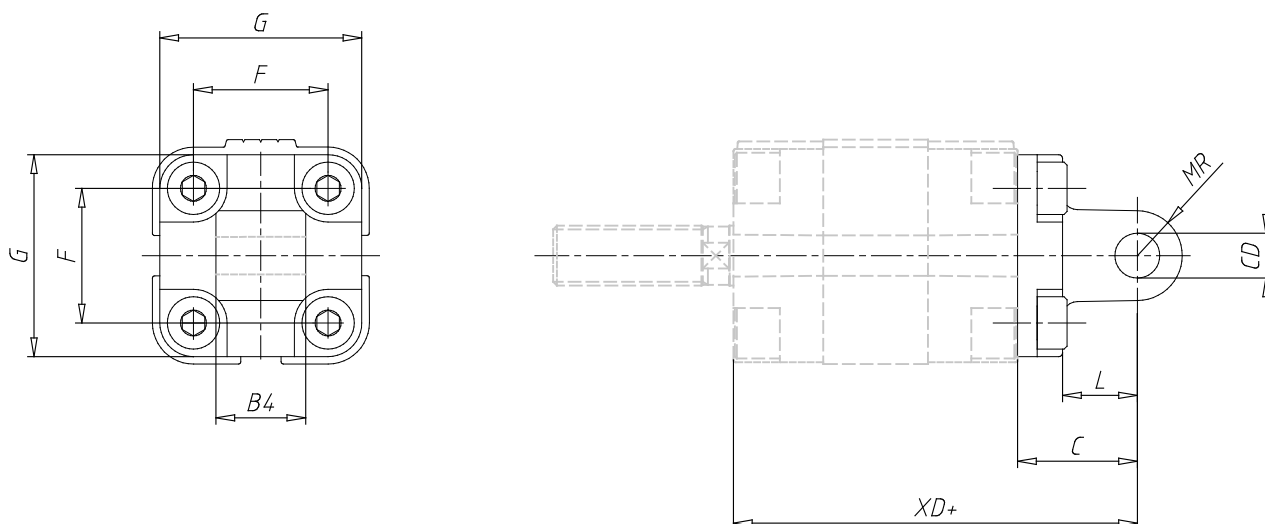

## Charnière femelle - Mod. L

Code de produit: L-31-25

Date de création de la fiche technique : 21/05/26

Vérifiez le document le plus récent en ligne [cliquez ici](#)

### ■ DONNÉES TECHNIQUES

Mod.	L-31-25
------	---------

## Charnière femelle - Mod. L

Code de produit: L-31-25

### DIMENSIONS

Ø CD (mm)	8
L (mm)	14
C (mm)	20
XD (mm)	59.5
MR (mm)	8
F (mm)	26
G (mm)	38
B4 (mm)	16