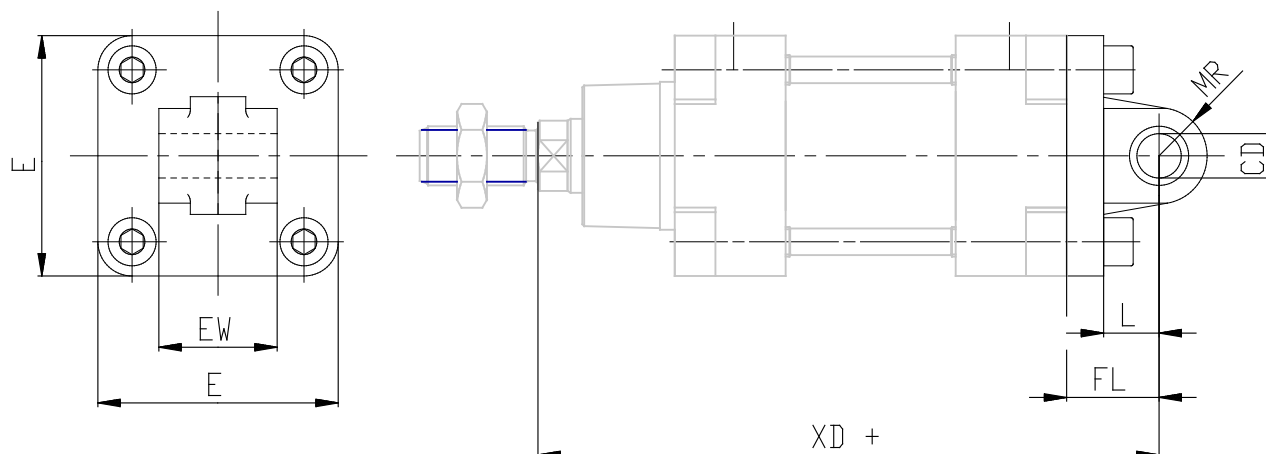

Charnière femelle - Mod. L

Code de produit: L-32-20

Date de création de la fiche technique : 21/05/26

Vérifiez le document le plus récent en ligne [cliquez ici](#)

■ DONNÉES TECHNIQUES

Mod.	L-32-20
------	---------

Charnière femelle - Mod. L

Code de produit: L-32-20

DIMENSIONS

CD H9 (mm)	8
L (mm)	14
FL (mm)	20
MR1 (mm)	8.0
E (mm)	34
EW (mm)	16